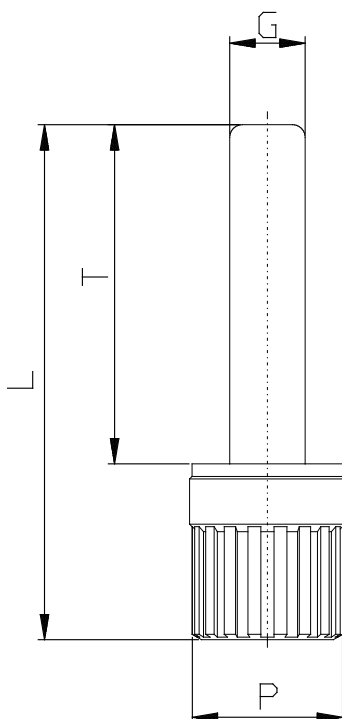

Mod. 6900 - Raccordi Serie 6000 inch

Codice prodotto: 6900 08-00

Data di creazione del data sheet: 14/05/26 14.32

Verifica il documento più aggiornato online [clicca qui](#)

■ SCHEDA TECNICA

Mod.	6900 08-00
------	------------

Mod. 6900 - Raccordi Serie 6000 inch

Codice prodotto: 6900 08-00

DIMENSIONI

G (INCH)	1/2
L (INCH)	1.594
P (INCH)	0.630
T (INCH)	1.122