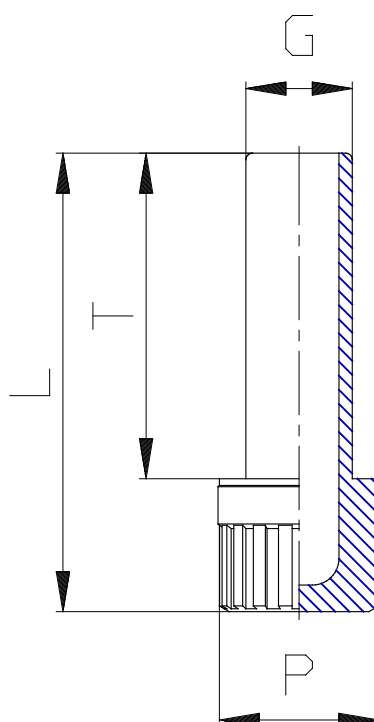

## Mod. 6900 - Raccordi Serie 6000

Codice prodotto: 6900 10

Data di creazione del data sheet: 13/05/26 15.24

Verifica il documento più aggiornato online [clicca qui](#)

### ■ SCHEDA TECNICA

Mod.	6900 10
------	---------

## Mod. 6900 - Raccordi Serie 6000

Codice prodotto: 6900 10

### **DIMENSIONI**

<b>G (mm)</b>	10
<b>L (mm)</b>	37.0
<b>P (mm)</b>	12
<b>T (mm)</b>	27.0
<b>Peso (g)</b>	2