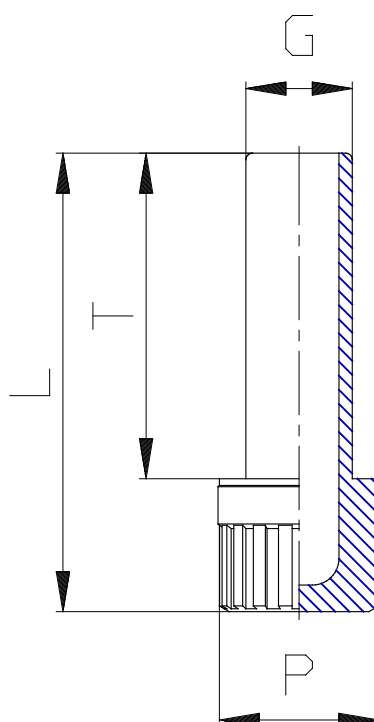

## Mod. 6900 - Raccordi Serie 6000

Codice prodotto: 6900 4

Data di creazione del data sheet: 13/05/26 15.01

Verifica il documento più aggiornato online [clicca qui](#)

### ■ SCHEDA TECNICA

Mod.	6900 4
------	--------

## Mod. 6900 - Raccordi Serie 6000

Codice prodotto: 6900 4

### DIMENSIONI

<b>G (mm)</b>	4
<b>L (mm)</b>	29.0
<b>P (mm)</b>	8
<b>T (mm)</b>	20.0
<b>Peso (g)</b>	1