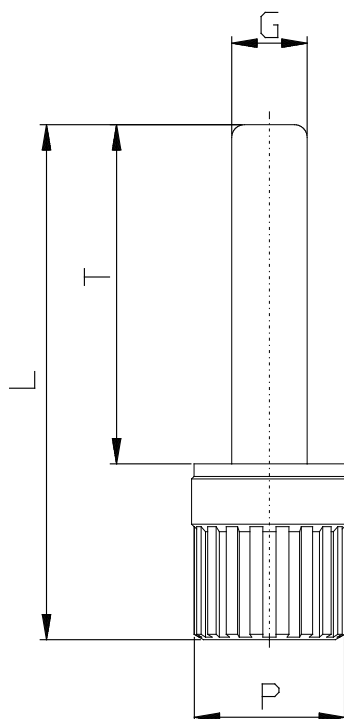

Mod. 6900 - Raccordi Serie 6000 inch

Codice prodotto: 6900 53-00

Data di creazione del data sheet: 15/05/26 10.34

Verifica il documento più aggiornato online [clicca qui](#)

■ SCHEDA TECNICA

Mod.	6900 53-00
------	------------

Mod. 6900 - Raccordi Serie 6000 inch

Codice prodotto: 6900 53-00

DIMENSIONI

G (INCH)	5/32
L (INCH)	1.142
P (INCH)	0.315
T (INCH)	0.787