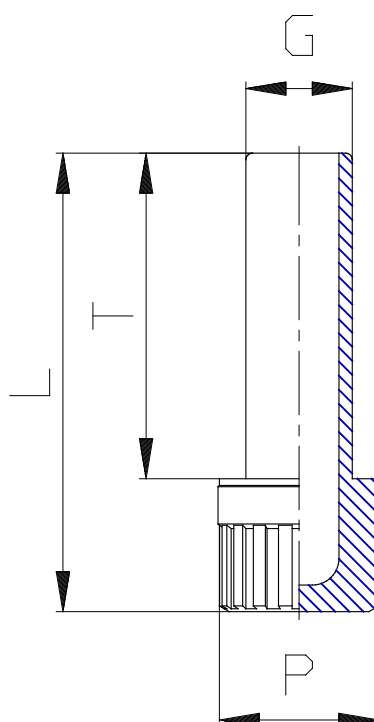

## Mod. 6900 - Raccordi Serie 6000

Codice prodotto: 6900 6

Data di creazione del data sheet: 13/05/26 15.01

Verifica il documento più aggiornato online [clicca qui](#)

### ■ SCHEDA TECNICA

Mod.	6900 6
------	--------

## Mod. 6900 - Raccordi Serie 6000

Codice prodotto: 6900 6

### DIMENSIONI

<b>G (mm)</b>	6
<b>L (mm)</b>	31.5
<b>P (mm)</b>	8
<b>T (mm)</b>	22.5
<b>Peso (g)</b>	1