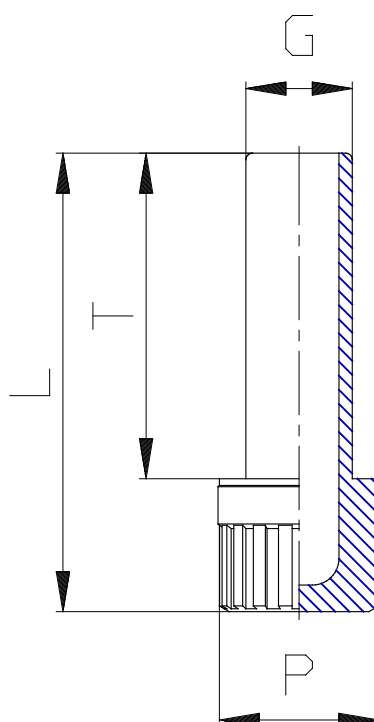

Mod. 6900 - Raccordi Serie 6000

Codice prodotto: 6900 8

Data di creazione del data sheet: 13/05/26 15.02

Verifica il documento più aggiornato online [clicca qui](#)

■ SCHEDA TECNICA

Mod.	6900 8
------	--------

Mod. 6900 - Raccordi Serie 6000

Codice prodotto: 6900 8

DIMENSIONI

G (mm)	8
L (mm)	34.5
P (mm)	12
T (mm)	24.5
Peso (g)	2