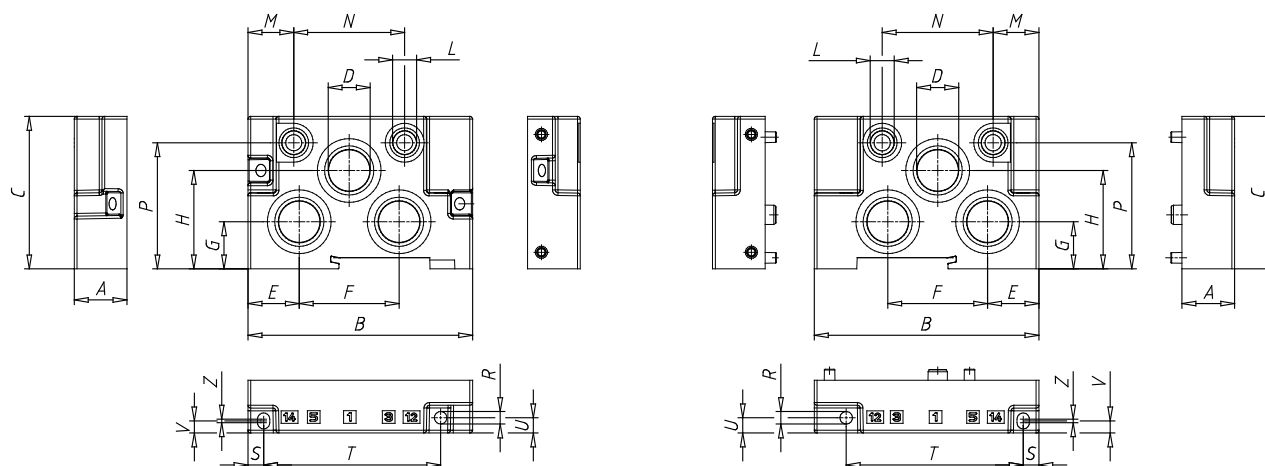

Terminali per sottobase con entrate e scarichi convogliati e uscite frontali - Serie 7

Codice prodotto: 701C-HN1

Data di creazione del data sheet: 14/05/26 16.59

Verifica il documento più aggiornato online [clicca qui](#)

SCHEDA TECNICA

Mod.	701C-HN1
Taglia (ISO 15407-1) (mm)	26
N° posti	1

Terminali per sottobase con entrate e scarichi convogliati e uscite frontali - Serie 7

Codice prodotto: 701C-HN1

DIMENSIONI

A (mm)	27
B (mm)	107
C (mm)	65
D	G1/2
E (mm)	23.0
F (mm)	60
G (mm)	24.5
H (mm)	43.0
L	G1/8
M (mm)	21.5
N (mm)	58
P (mm)	55.5
R (mm)	4.5
S (mm)	7.50
T (mm)	61.50
U (mm)	6.0
V (mm)	6.20
Z (mm)	4.0