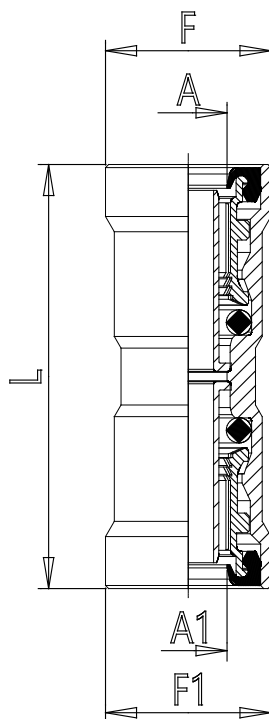

## Mod. 9580 - Raccordi per impianti frenanti serie 9000

Codice prodotto: 9580 12

Data di creazione del data sheet: 14/05/26 15.17

Verifica il documento più aggiornato online [clicca qui](#)

### ■ SCHEDA TECNICA

Mod.	9580 12
------	---------

### DIMENSIONI

<b>A (mm)</b>	12x1.5
<b>A1 (mm)</b>	12
<b>F (mm)</b>	20
<b>F1 (mm)</b>	20
<b>L (mm)</b>	45.5
<b>M (mm)</b>	22.75