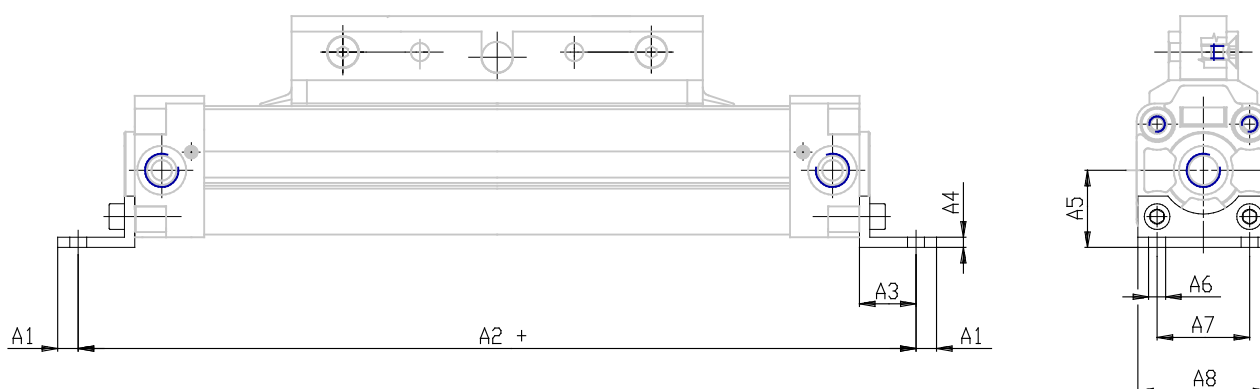

Piedini - Mod. B-50

Codice prodotto: B-50-32

Data di creazione del data sheet: 15/05/26 10.51

Verifica il documento più aggiornato online [clicca qui](#)

SCHEDA TECNICA

Mod.	B-50-32
------	---------

Piedini - Mod. B-50

Codice prodotto: B-50-32

DIMENSIONI

A1 (mm)	8.0
A2 (mm)	286
A3 (mm)	22.0
A4 (mm)	4
A5 (mm)	30
A6 (mm)	7
A7 (mm)	36
A8 (mm)	51