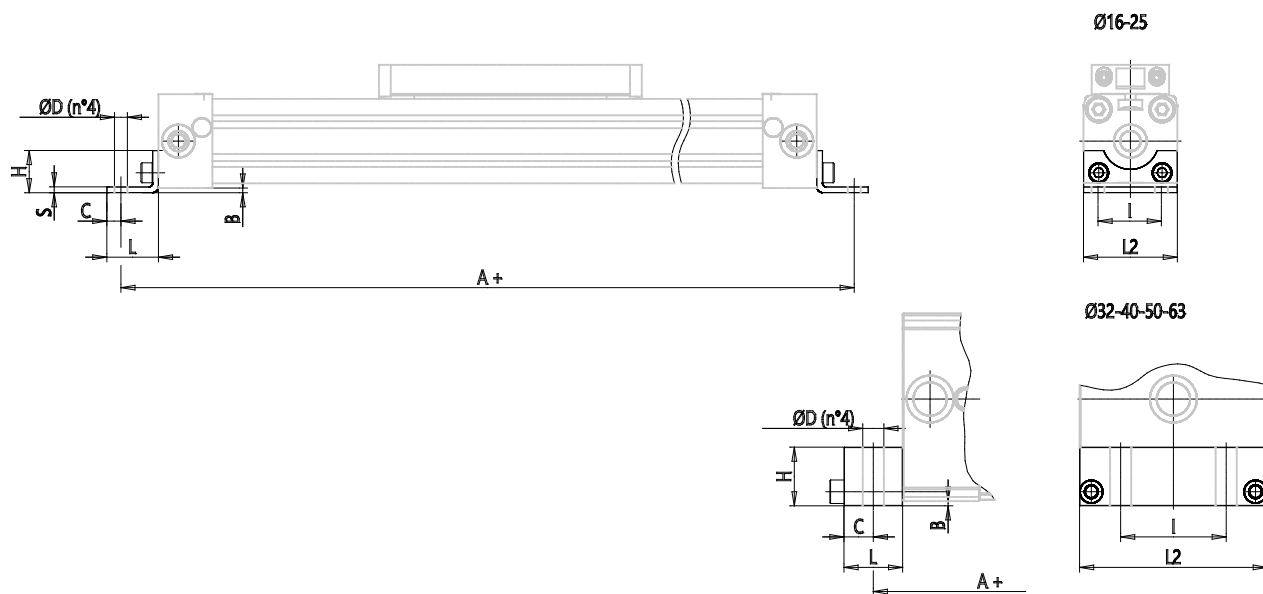

Piedini Mod. B-54 - Mod. B-54

Codice prodotto: B-54-16

Data di creazione del data sheet: 15/05/26 08.24

Verifica il documento più aggiornato online [clicca qui](#)

SCHEDA TECNICA

Mod.	B-54-16
------	---------

Piedini Mod. B-54 - Mod. B-54

Codice prodotto: B-54-16

DIMENSIONI

A (mm)	150
L (mm)	14
L2 (mm)	26
H (mm)	12.5
I (mm)	18
B (mm)	1.5
C (mm)	4.0
D (mm)	3.6
S (mm)	1.5