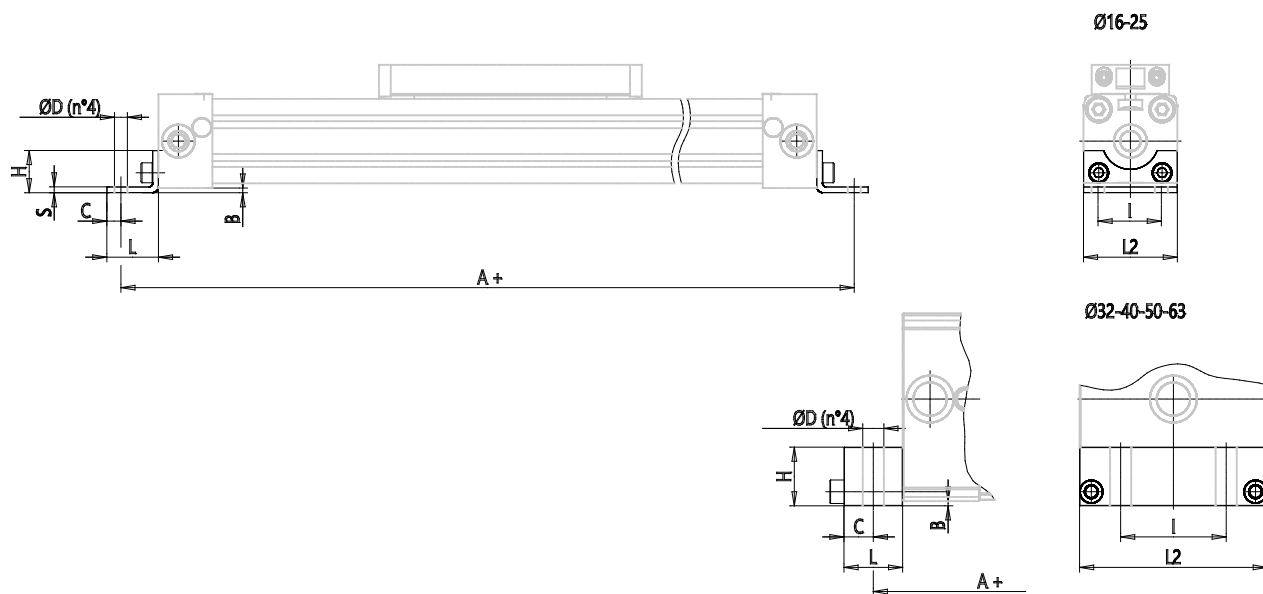

## Piedini Mod. B-54 - Mod. B-54

Codice prodotto: B-54-32

Data di creazione del data sheet: 15/05/26 08.23

Verifica il documento più aggiornato online [clicca qui](#)

### **SCHEDA TECNICA**

Mod.	B-54-32
------	---------

## Piedini Mod. B-54 - Mod. B-54

Codice prodotto: B-54-32

### DIMENSIONI

<b>A (mm)</b>	282
<b>L (mm)</b>	24
<b>L2 (mm)</b>	51
<b>H (mm)</b>	20.0
<b>I (mm)</b>	20
<b>B (mm)</b>	4.0
<b>C (mm)</b>	8.0
<b>D (mm)</b>	6.5
<b>S (mm)</b>	0.0