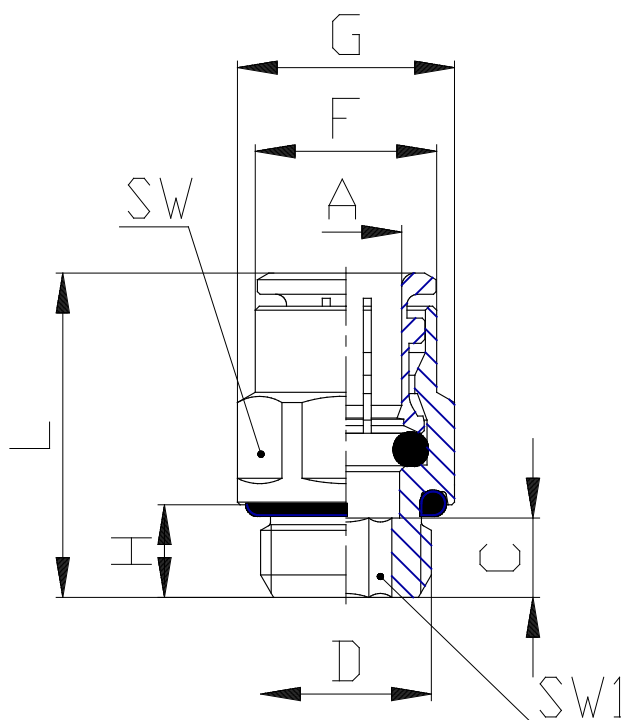

Mod. B6512 - Raccordi Serie 7000 - Beverage

Codice prodotto: B6512 4-1/4

Data di creazione del data sheet: 14/05/26 13.01

Verifica il documento più aggiornato online [clicca qui](#)

■ SCHEDA TECNICA

Mod.	B6512 4-1/4
------	-------------

Mod. B6512 - Raccordi Serie 7000 - Beverage

Codice prodotto: B6512 4-1/4

DIMENSIONI

A (mm)	4
C (mm)	G1/4
F (mm)	8.8
G (mm)	16.4
H (mm)	7
L (mm)	21.5
SW (mm)	15
SW1 (mm)	2.5
Peso (g)	12