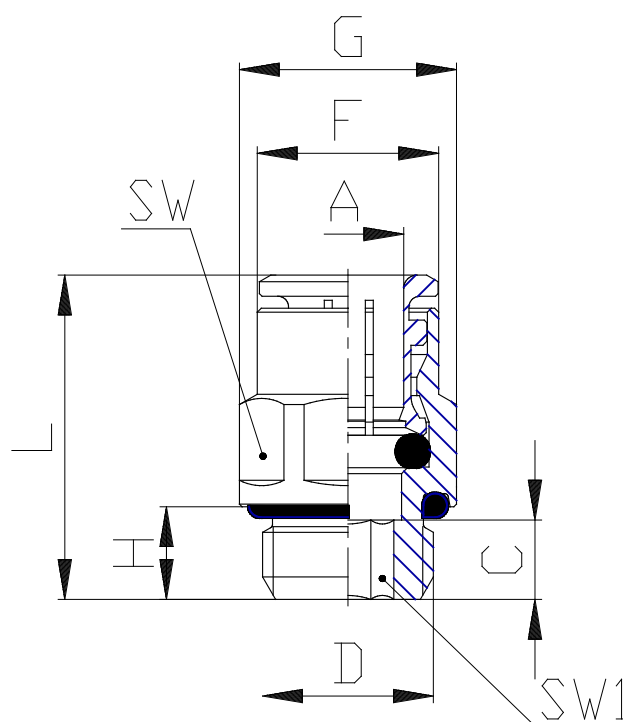

Mod. B6512 - Raccordi Serie 7000 - Beverage

Codice prodotto: B6512 6-1/4

Data di creazione del data sheet: 14/05/26 13.01

Verifica il documento più aggiornato online [clicca qui](#)

■ SCHEDA TECNICA

Mod.	B6512 6-1/4
------	-------------

Mod. B6512 - Raccordi Serie 7000 - Beverage

Codice prodotto: B6512 6-1/4

DIMENSIONI

A (mm)	6
C (mm)	G1/4
F (mm)	11.7
G (mm)	16.4
H (mm)	7
L (mm)	22.0
SW (mm)	15
SW1 (mm)	4.0
Peso (g)	11