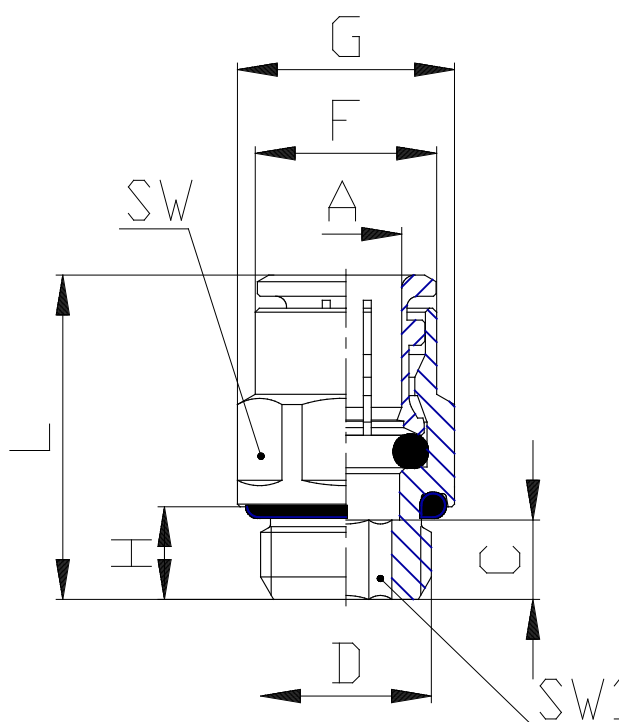

Mod. B6512 - Raccordi Serie 7000 - Beverage

Codice prodotto: B6512 8-1/4

Data di creazione del data sheet: 14/05/26 13.01

Verifica il documento più aggiornato online [clicca qui](#)

■ SCHEDA TECNICA

Mod.	B6512 8-1/4
------	-------------

Mod. B6512 - Raccordi Serie 7000 - Beverage

Codice prodotto: B6512 8-1/4

DIMENSIONI

A (mm)	8
C (mm)	G1/4
F (mm)	13.7
G (mm)	16.4
H (mm)	7
L (mm)	24.0
SW (mm)	15
SW1 (mm)	6.0
Peso (g)	14