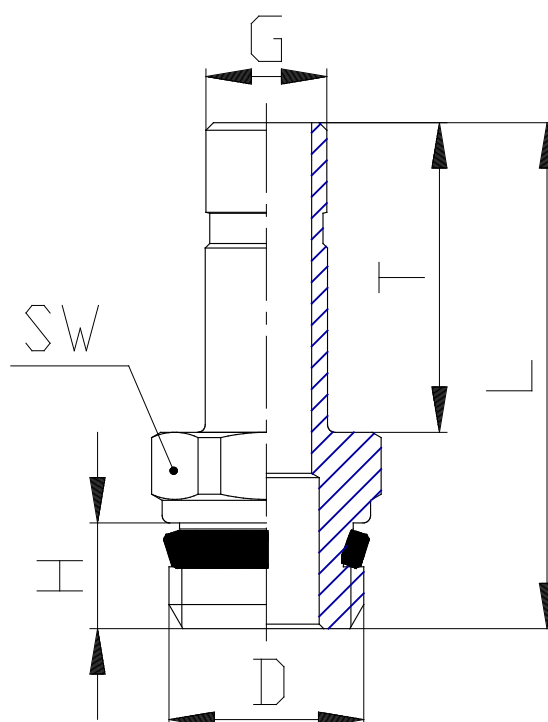

Mod. B6812 - Raccordi Serie 7000 - Beverage

Codice prodotto: B6812 4-1/4

Data di creazione del data sheet: 14/05/26 13.08

Verifica il documento più aggiornato online [clicca qui](#)

SCHEDA TECNICA

Mod.	B6812 4-1/4
------	-------------

Mod. B6812 - Raccordi Serie 7000 - Beverage

Codice prodotto: B6812 4-1/4

DIMENSIONI

G (mm)	4
D	G1/4
H (mm)	7
T (mm)	16.5
L (mm)	30.0
SW (mm)	15
Peso (g)	14