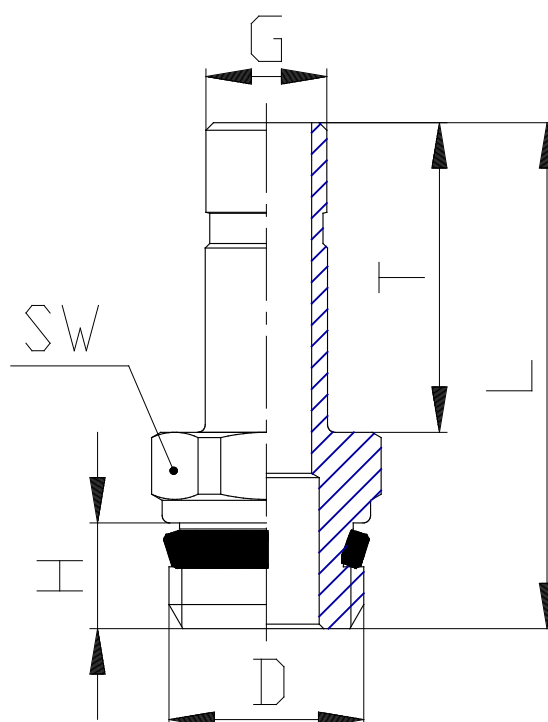

Mod. B6812 - Raccordi Serie 7000 - Beverage

Codice prodotto: B6812 4-1/8

Data di creazione del data sheet: 14/05/26 13.01

Verifica il documento più aggiornato online [clicca qui](#)

■ SCHEDA TECNICA

Mod.	B6812 4-1/8
------	-------------

Mod. B6812 - Raccordi Serie 7000 - Beverage

Codice prodotto: B6812 4-1/8

DIMENSIONI

G (mm)	4
D	G1/8
H (mm)	6
T (mm)	16.5
L (mm)	29.0
SW (mm)	12
Peso (g)	9