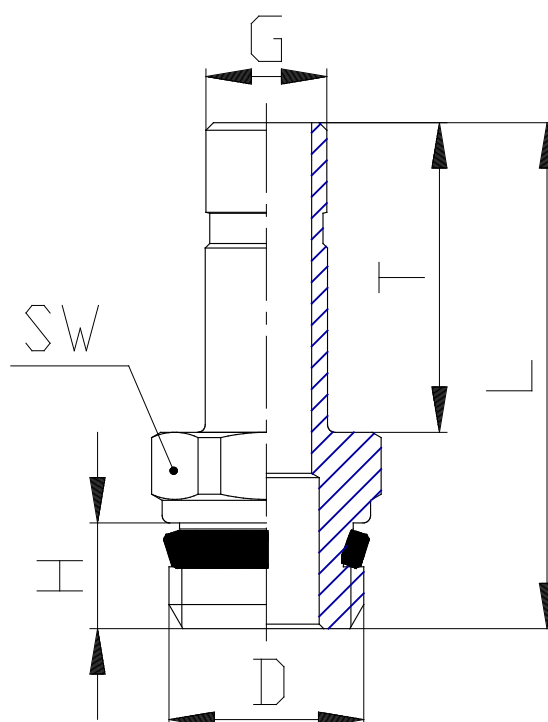

Mod. B6812 - Raccordi Serie 7000 - Beverage

Codice prodotto: B6812 6-1/4

Data di creazione del data sheet: 14/05/26 13.01

Verifica il documento più aggiornato online [clicca qui](#)

■ SCHEDA TECNICA

Mod.	B6812 6-1/4
------	-------------

Mod. B6812 - Raccordi Serie 7000 - Beverage

Codice prodotto: B6812 6-1/4

DIMENSIONI

G (mm)	6
D	G1/4
H (mm)	7
T (mm)	18.0
L (mm)	31.5
SW (mm)	15
Peso (g)	14.5