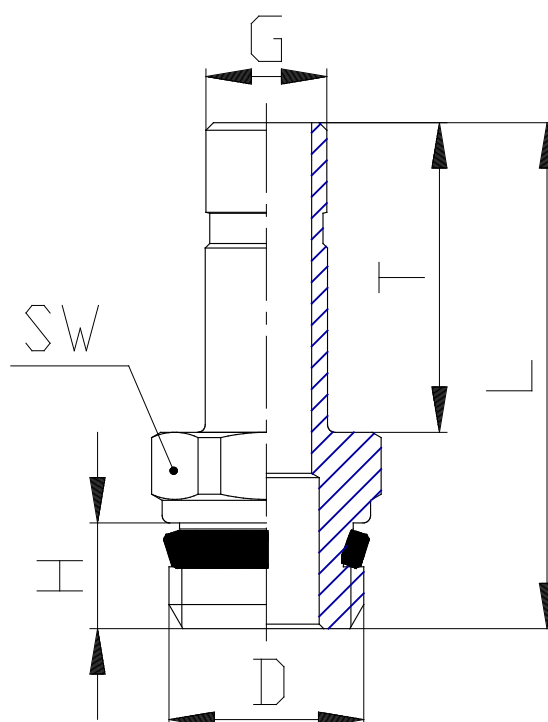

Mod. B6812 - Raccordi Serie 7000 - Beverage

Codice prodotto: B6812 6-1/8

Data di creazione del data sheet: 14/05/26 13.01

Verifica il documento più aggiornato online [clicca qui](#)

■ SCHEDA TECNICA

Mod.	B6812 6-1/8
------	-------------

Mod. B6812 - Raccordi Serie 7000 - Beverage

Codice prodotto: B6812 6-1/8

DIMENSIONI

G (mm)	6
D	G1/8
H (mm)	6
T (mm)	18.0
L (mm)	30.5
SW (mm)	12
Peso (g)	10