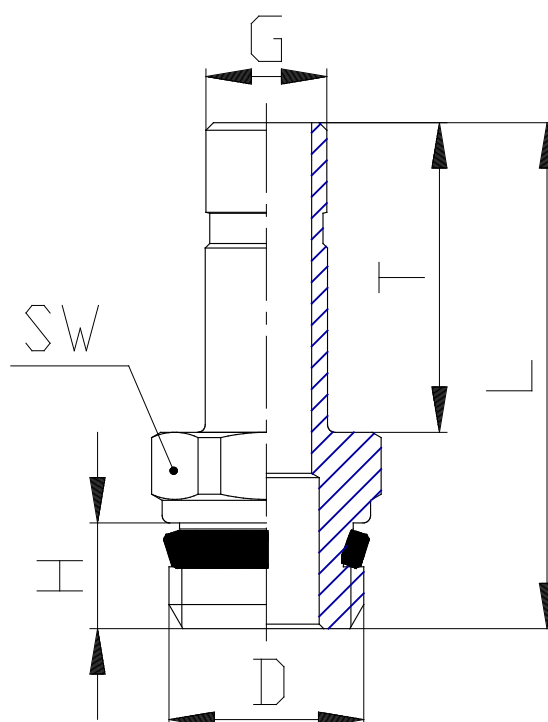

Mod. B6812 - Raccordi Serie 7000 - Beverage

Codice prodotto: B6812 8-1/4

Data di creazione del data sheet: 14/05/26 13.01

Verifica il documento più aggiornato online [clicca qui](#)

■ SCHEDA TECNICA

Mod.	B6812 8-1/4
------	-------------

Mod. B6812 - Raccordi Serie 7000 - Beverage

Codice prodotto: B6812 8-1/4

DIMENSIONI

G (mm)	8
D	G1/4
H (mm)	7
T (mm)	20.5
L (mm)	34.0
SW (mm)	15
Peso (g)	16.5