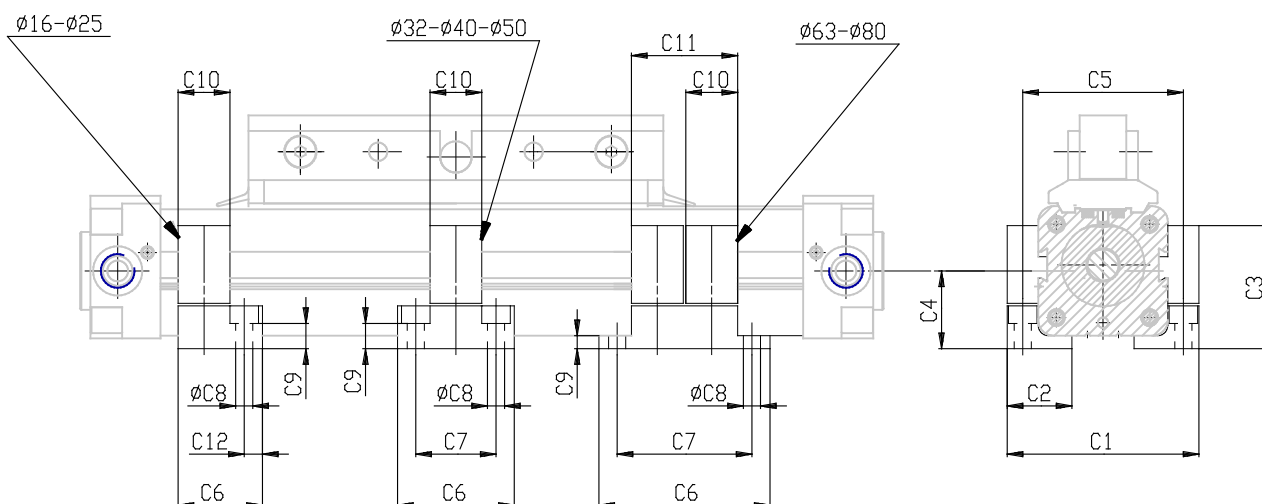

## Supporti - Mod. BH-50

Codice prodotto: BH-50-25

Data di creazione del data sheet: 14/05/26 16.52

Verifica il documento più aggiornato online [clicca qui](#)

### SCHEDA TECNICA

Mod.	BH-50-25
------	----------

## Supporti - Mod. BH-50

Codice prodotto: BH-50-25

### DIMENSIONI

<b>C1 (mm)</b>	56
<b>C2 (mm)</b>	21
<b>C3 (mm)</b>	32.6
<b>C4 (mm)</b>	22
<b>C5 (mm)</b>	47
<b>C6 (mm)</b>	22
<b>C7 (mm)</b>	0
<b>C8 (mm)</b>	5.5
<b>C9 (mm)</b>	10.1
<b>C10 (mm)</b>	12
<b>C11 (mm)</b>	0
<b>C12 (mm)</b>	5