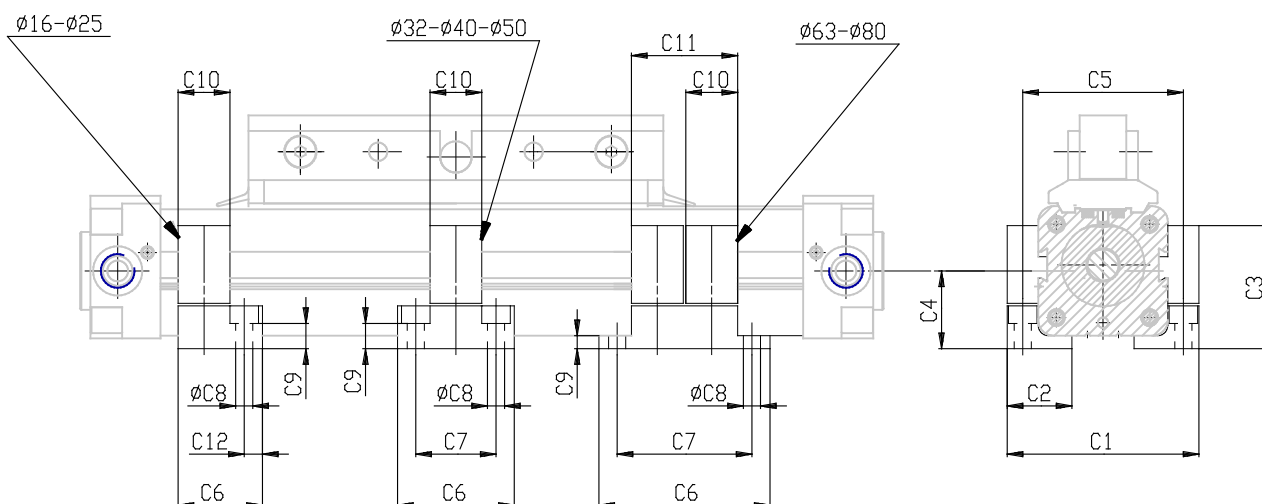

Supporti - Mod. BH-50

Codice prodotto: BH-50-32

Data di creazione del data sheet: 14/05/26 16.52

Verifica il documento più aggiornato online [clicca qui](#)

SCHEDA TECNICA

Mod.	BH-50-32
------	----------

Supporti - Mod. BH-50

Codice prodotto: BH-50-32

DIMENSIONI

C1 (mm)	74
C2 (mm)	25
C3 (mm)	47.5
C4 (mm)	30
C5 (mm)	62
C6 (mm)	45
C7 (mm)	31
C8 (mm)	6.6
C9 (mm)	9.7
C10 (mm)	20
C11 (mm)	0
C12 (mm)	0