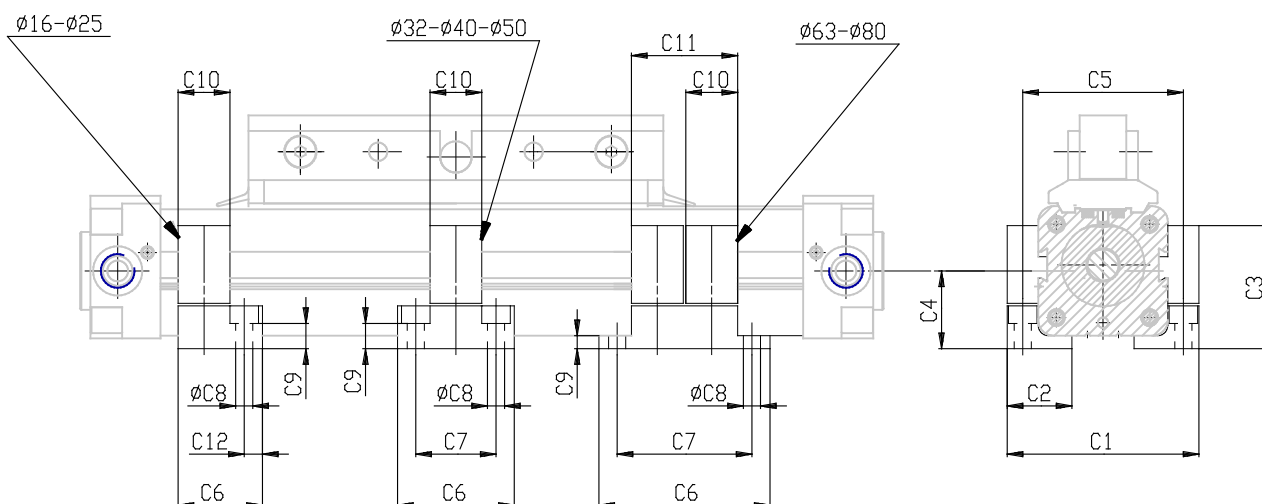

Supporti - Mod. BH-50

Codice prodotto: BH-50-80

Data di creazione del data sheet: 14/05/26 16.53

Verifica il documento più aggiornato online [clicca qui](#)

SCHEDA TECNICA

Mod.	BH-50-80
------	----------

Supporti - Mod. BH-50

Codice prodotto: BH-50-80

DIMENSIONI

C1 (mm)	155
C2 (mm)	65
C3 (mm)	96.0
C4 (mm)	72
C5 (mm)	135
C6 (mm)	80
C7 (mm)	60
C8 (mm)	11.0
C9 (mm)	14.5
C10 (mm)	20
C11 (mm)	41
C12 (mm)	0