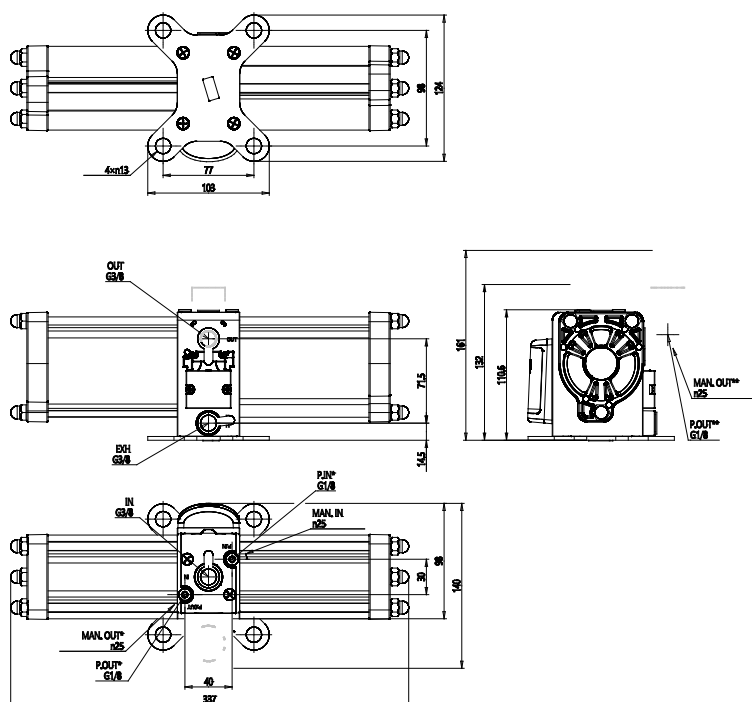

Moltiplicatore di pressione - Serie BPA

Codice prodotto: BPA-063-R2

Data di creazione del data sheet: 15/05/26 13.14

Verifica il documento più aggiornato online [clicca qui](#)

SCHEDA TECNICA

Serie	BPA
Taglia	063
Regolatore	R2 = Con regolatore (P.IN 2-10 bar - P.OUT 0-16 bar)

Moltiplicatore di pressione - Serie BPA

Codice prodotto: BPA-063-R2

DIMENSIONI

Serie	BPA
Taglia	063
Regolatore	R2 = Con regolatore (P.IN 2-10 bar - P.OUT 0-16 bar)