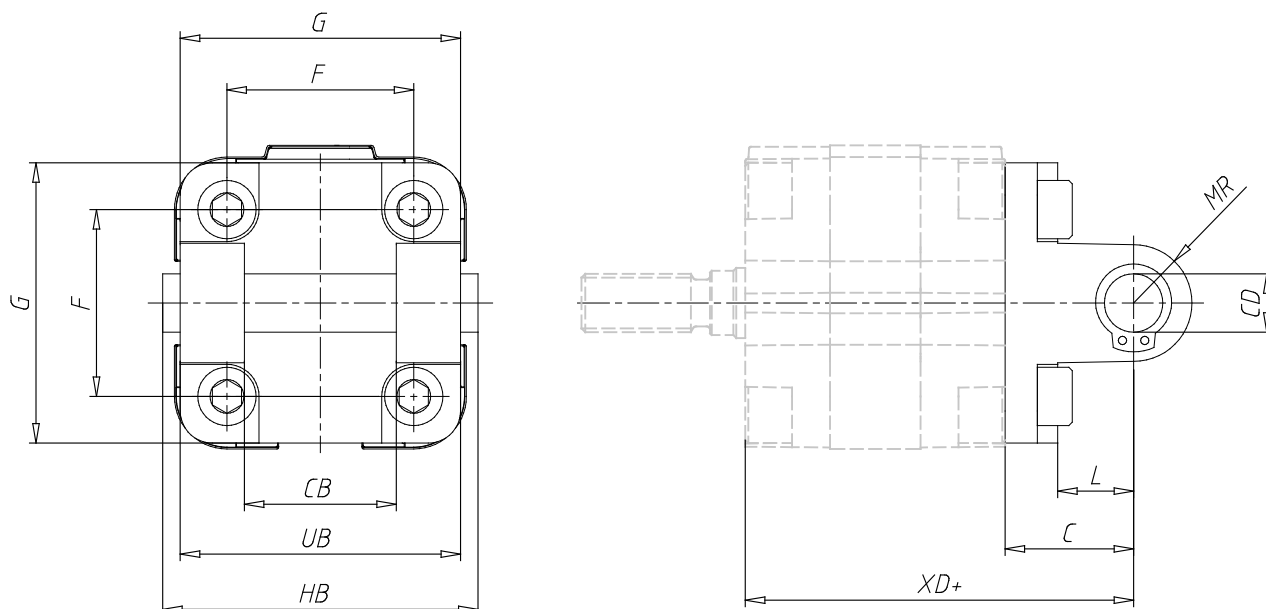

Ancoraggio a cerniera - Mod. C

Codice prodotto: C-31-40

Data di creazione del data sheet: 13/05/26 15.23

Verifica il documento più aggiornato online [clicca qui](#)

■ SCHEDA TECNICA

Mod.	C-31-40
------	---------

Ancoraggio a cerniera - Mod. C

Codice prodotto: C-31-40

DIMENSIONI

Ø CD (mm)	12
L (mm)	16
C (mm)	25
XD (mm)	70.5
MR (mm)	12.5
F (mm)	42
G (mm)	58
CB (mm)	28
UB (mm)	52
HB (mm)	62