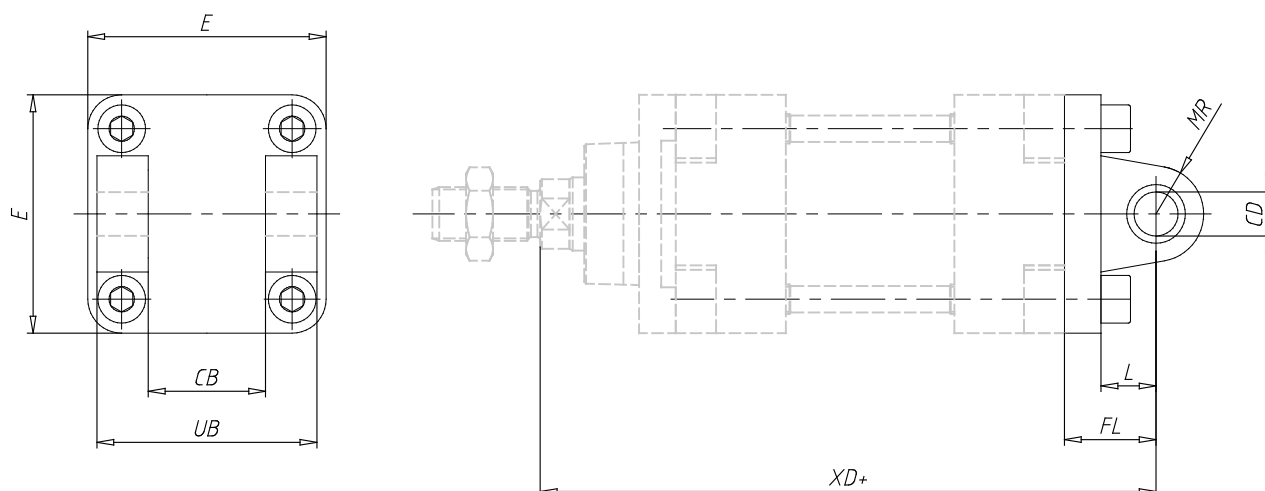

Ancoraggio a cerniera - Mod. C e CH_60_1

Codice prodotto: C-H-41-200

Data di creazione del data sheet: 13/05/26 15.36

Verifica il documento più aggiornato online [clicca qui](#)

■ SCHEDA TECNICA

Mod.	C-H-41-200
------	------------

Ancoraggio a cerniera - Mod. C e CH_60_1

Codice prodotto: C-H-41-200

DIMENSIONI

\varnothing CD H9 (mm)	30
L (mm)	35.0
FL (mm)	60
XD (mm)	335
MR (mm)	25
E (mm)	220
CB h14 (mm)	90
UB h14 (mm)	169.0
coppia di serraggio	26 Nm