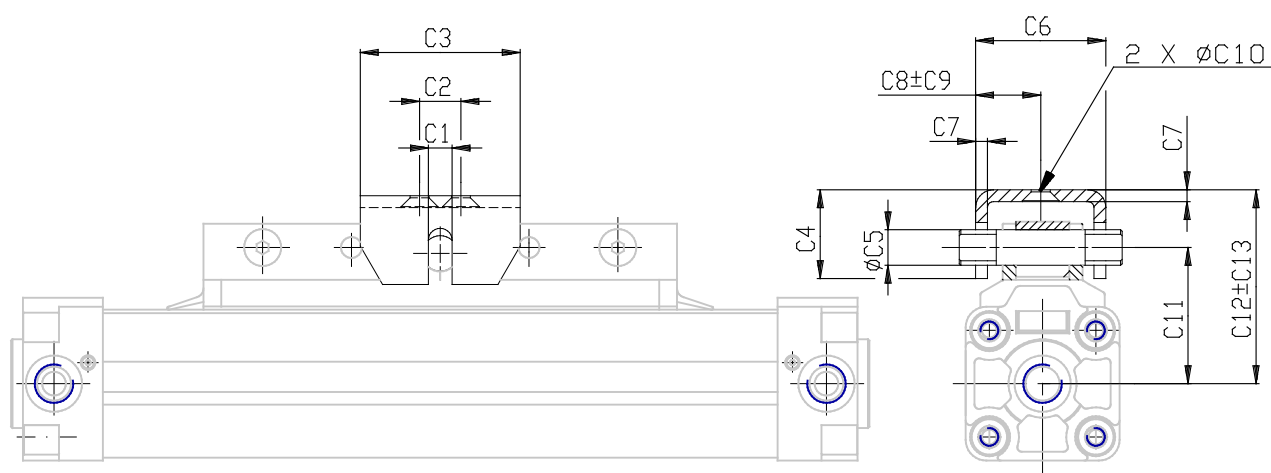

## Giunto compensatore - Mod. CF-50

Codice prodotto: CF-50-32

Data di creazione del data sheet: 14/05/26 16.52

Verifica il documento più aggiornato online [clicca qui](#)

### **SCHEDA TECNICA**

Mod.	CF-50-32
------	----------

### DIMENSIONI

<b>C1 (mm)</b>	9.3
<b>C2 (mm)</b>	50
<b>C3 (mm)</b>	76.4
<b>C4 (mm)</b>	27.4
<b>C5 (mm)</b>	11.9
<b>C6 (mm)</b>	38.1
<b>C7 (mm)</b>	3.8
<b>C8 (mm)</b>	19.0
<b>C9 (mm)</b>	1.7
<b>C10 (mm)</b>	7.1
<b>C11 (mm)</b>	48
<b>C12 (mm)</b>	69.4
<b>C13 (mm)</b>	5.5