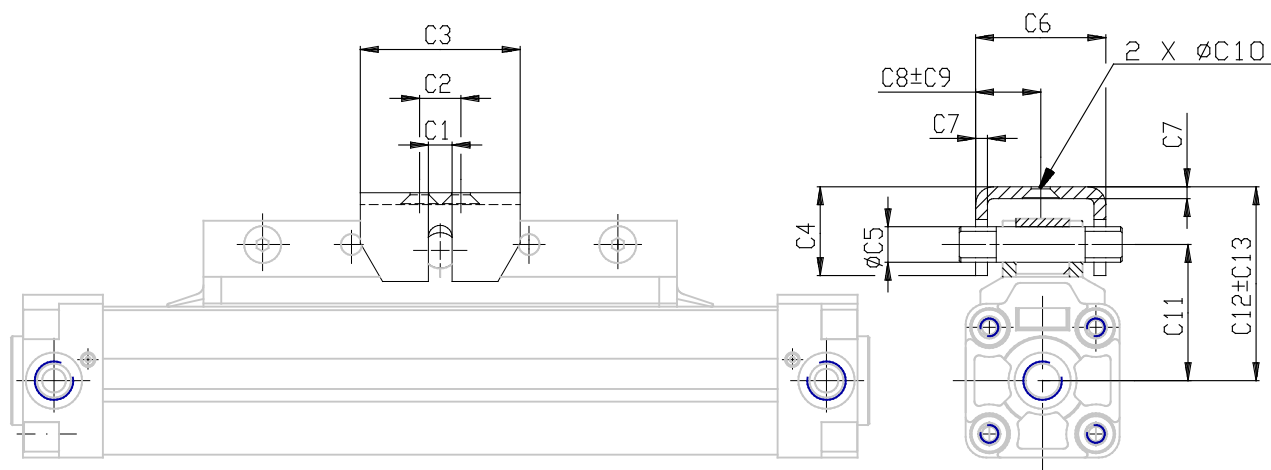

## Giunto compensatore - Mod. CF-50

Codice prodotto: CF-50-50

Data di creazione del data sheet: 15/05/26 10.51

Verifica il documento più aggiornato online [clicca qui](#)

### ■ SCHEDA TECNICA

Mod.	CF-50-50
------	----------

### DIMENSIONI

<b>C1 (mm)</b>	9.3
<b>C2 (mm)</b>	80
<b>C3 (mm)</b>	114.6
<b>C4 (mm)</b>	37.1
<b>C5 (mm)</b>	11.9
<b>C6 (mm)</b>	43.9
<b>C7 (mm)</b>	6.1
<b>C8 (mm)</b>	22.0
<b>C9 (mm)</b>	1.8
<b>C10 (mm)</b>	8.6
<b>C11 (mm)</b>	59
<b>C12 (mm)</b>	89.2
<b>C13 (mm)</b>	5.9