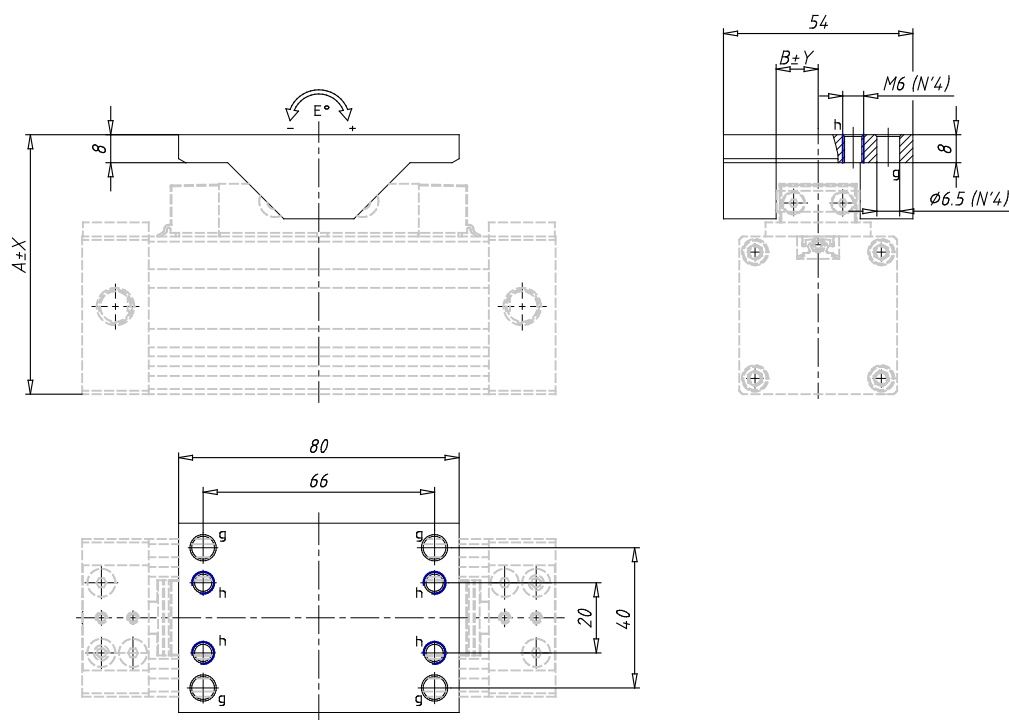

## Giunto compensatore - Mod. CF-52

Codice prodotto: CF-52-25-32

Data di creazione del data sheet: 14/05/26 16.52

Verifica il documento più aggiornato online [clicca qui](#)

### SCHEDA TECNICA

|       |             |
|-------|-------------|
| Mod.  | CF-52-25-32 |
| E (°) | ±8          |

### DIMENSIONI

|                |      |
|----------------|------|
| <b>A (mm)</b>  | 74.0 |
| <b>X (mm)</b>  | 1.0  |
| <b>B (mm)</b>  | 12   |
| <b>Y (mm)</b>  | 0.8  |
| <b>L1 (mm)</b> | 19.0 |