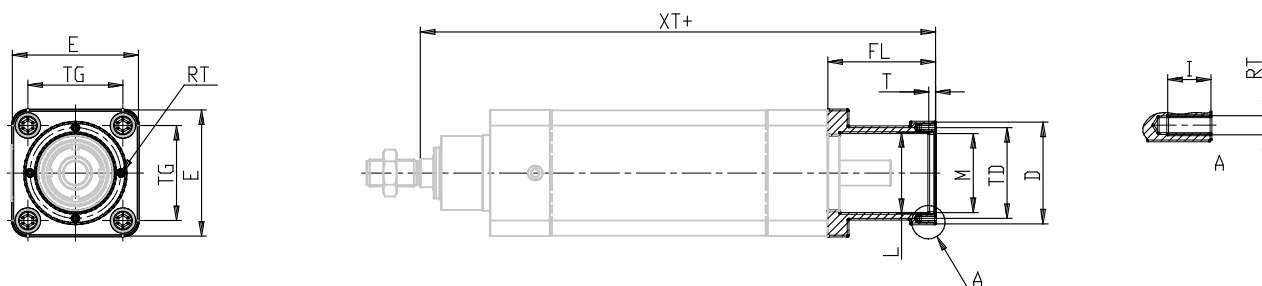

Campana per connessione assiale - Mod. CM

Codice prodotto: CM-6E-63

Data di creazione del data sheet: 15/05/26 08.24

Verifica il documento più aggiornato online [clicca qui](#)

SCHEDA TECNICA

Mod.	CM-6E-63
-------------	----------

Campana per connessione assiale - Mod. CM

Codice prodotto: CM-6E-63

DIMENSIONI

XT (mm)	306.5
E (mm)	75.0
Ø D (mm)	60.5
TG (mm)	56.5
FL (mm)	64
Ø L (mm)	48
Ø M (mm)	47
T (mm)	4
TD (mm)	54
RT	M4
I (mm)	9
Peso (g)	280