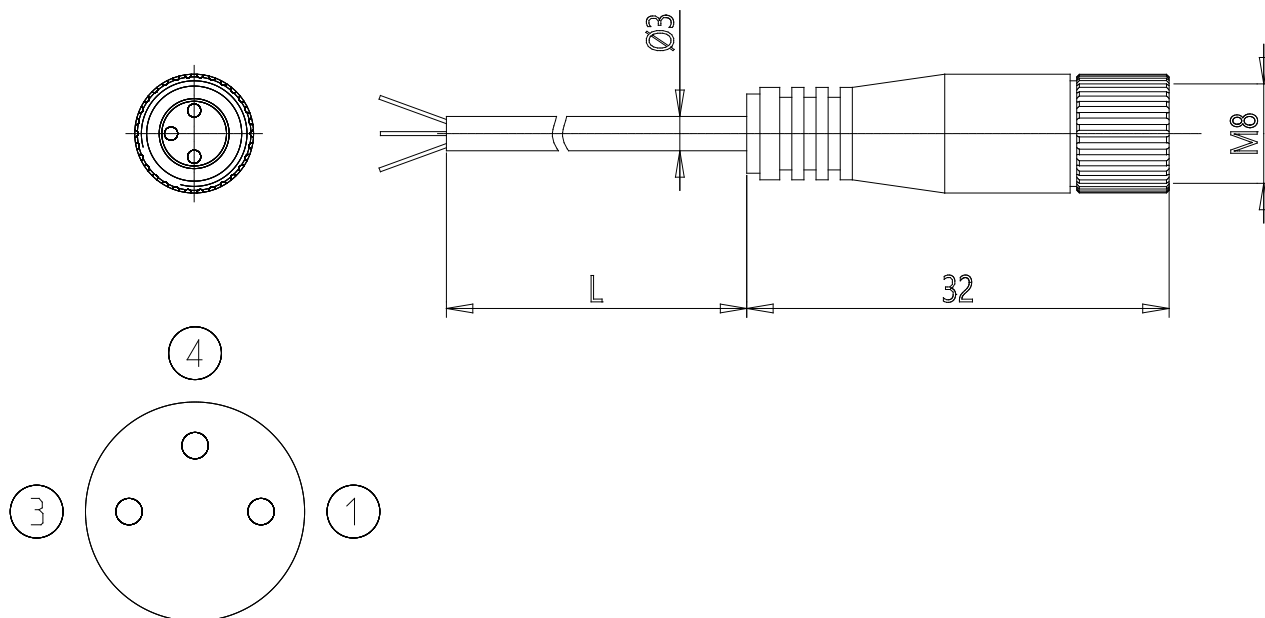

Connettore - Mod. CS

Codice prodotto: CS-10

Data di creazione del data sheet: 13/05/26 15.00

Verifica il documento più aggiornato online [clicca qui](#)

SCHEDA TECNICA

Mod.	CS-10
------	-------

Connettore - Mod. CS

Codice prodotto: CS-10

DIMENSIONI

Lunghezza (mt)	10
----------------	----