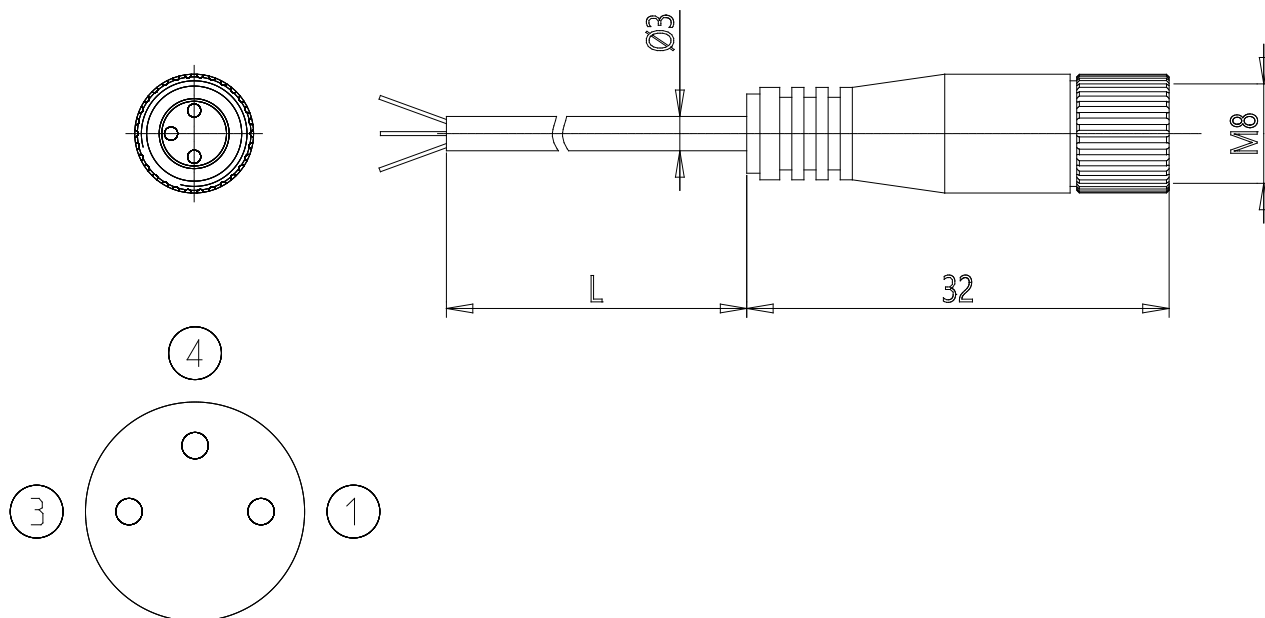

Connettore - Mod. CS

Codice prodotto: CS-2

Data di creazione del data sheet: 13/05/26 14.59

Verifica il documento più aggiornato online [clicca qui](#)

SCHEDA TECNICA

Mod.	CS-2
------	------

Connettore - Mod. CS

Codice prodotto: CS-2

DIMENSIONI

Lunghezza (mt)	2
----------------	---