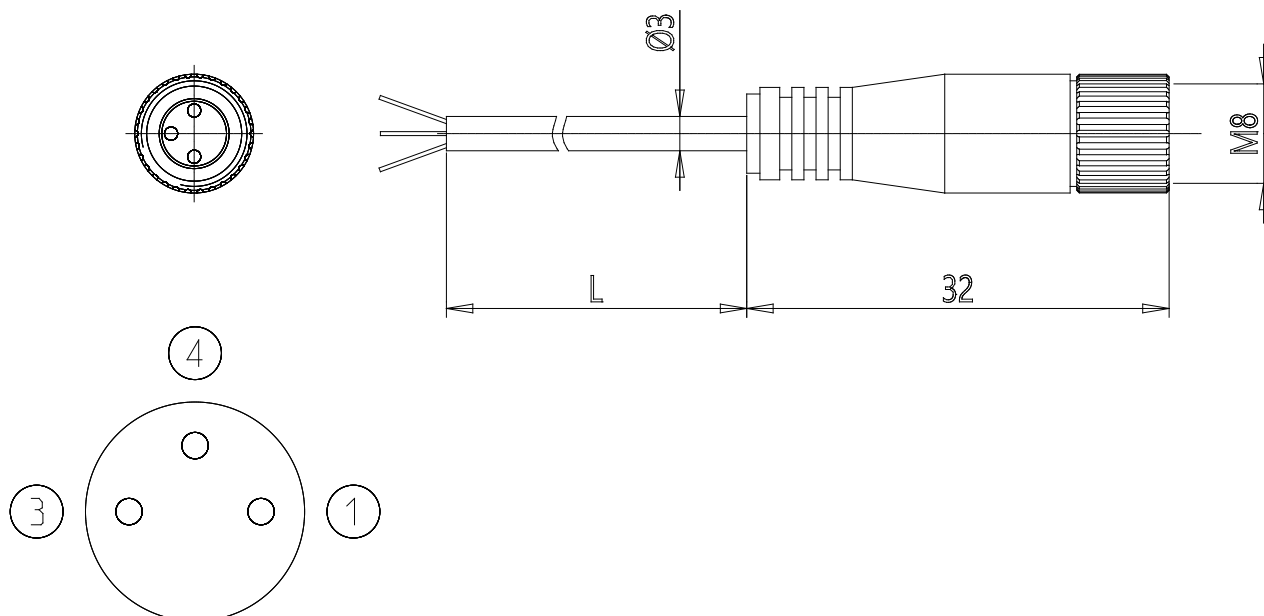

## Connettore - Mod. CS

Codice prodotto: CS-5

Data di creazione del data sheet: 13/05/26 15.00

Verifica il documento più aggiornato online [clicca qui](#)

### SCHEDA TECNICA

Mod.	CS-5
------	------

## Connettore - Mod. CS

Codice prodotto: CS-5

### DIMENSIONI

Lunghezza (mt)	5
----------------	---