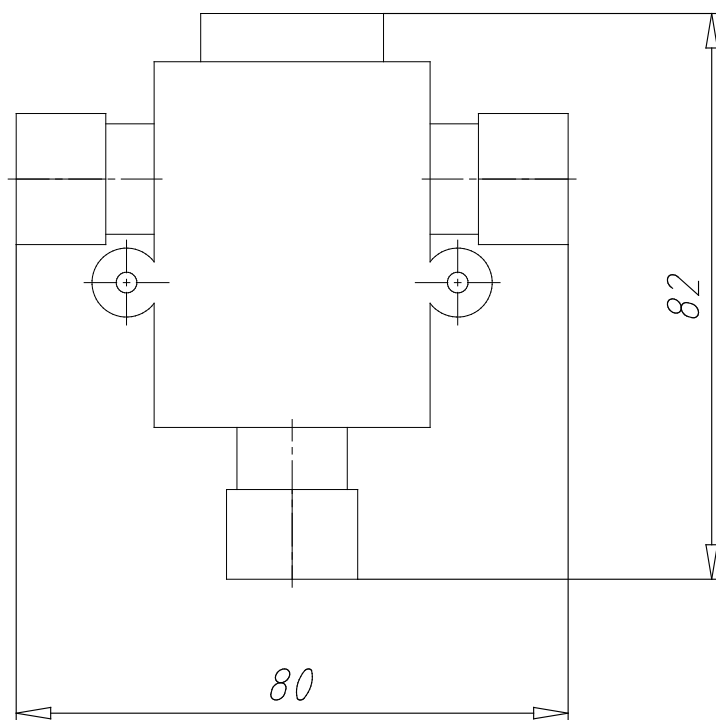

- Derivatore a T per Profibus

Codice prodotto: CS-AA03EC

Data di creazione del data sheet: 15/05/26 14.05

Verifica il documento più aggiornato online [clicca qui](#)

■ SCHEDA TECNICA

Mod.	CS-AA03EC
------	-----------

- Derivatore a T per Profibus

Codice prodotto: CS-AA03EC

DIMENSIONI

Mod.	CS-AA03EC
------	-----------