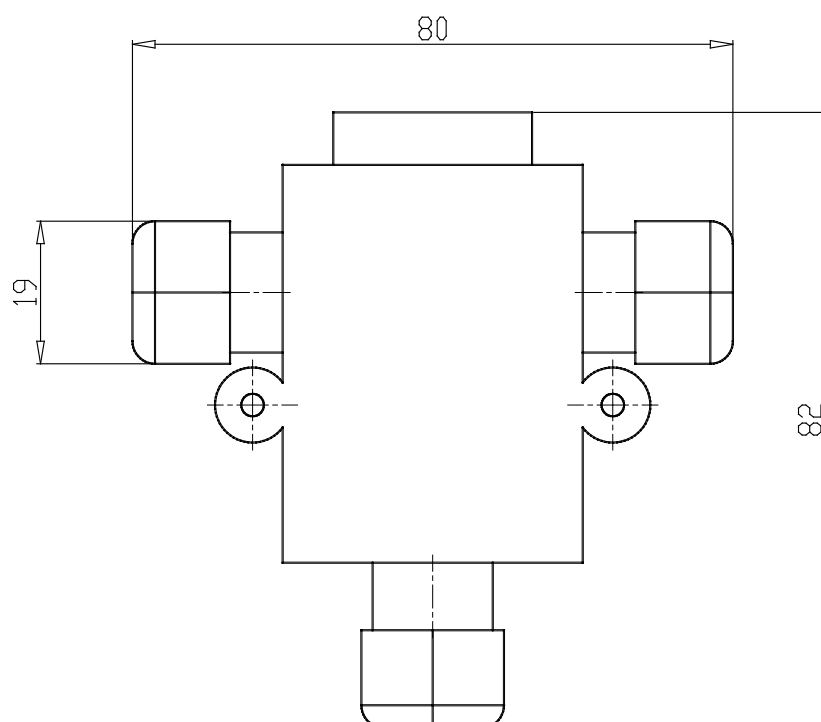

- Derivatore a T per CanOpen / Devicenet

Codice prodotto: CS-AA05EC

Data di creazione del data sheet: 15/05/26 14.05

Verifica il documento più aggiornato online [clicca qui](#)

■ SCHEDA TECNICA

Mod.	CS-AA05EC
------	-----------

- Derivatore a T per CanOpen / Devicenet

Codice prodotto: CS-AA05EC

DIMENSIONI

Mod.	CS-AA05EC
------	-----------