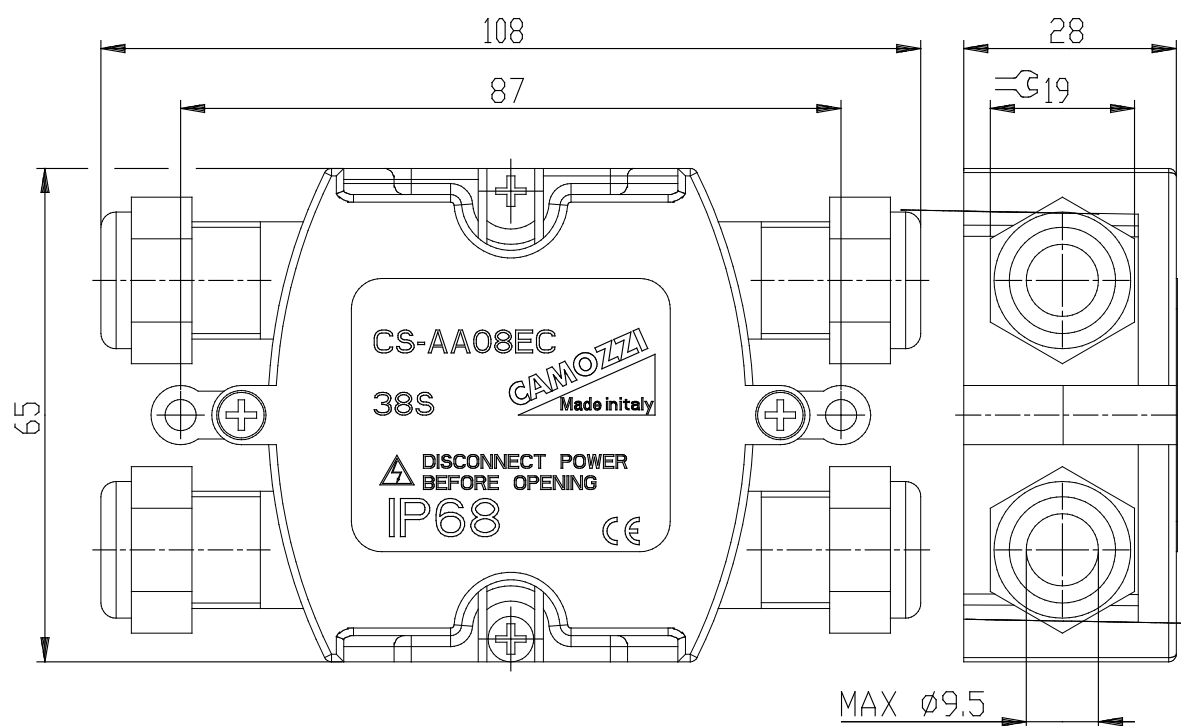

Derivatore elettrico - Mod. CS-AA08EC

Codice prodotto: CS-AA08EC

Data di creazione del data sheet: 15/05/26 10.34

Verifica il documento più aggiornato online [clicca qui](#)

■ SCHEDA TECNICA

Mod.	CS-AA08EC
------	-----------

Derivatore elettrico - Mod. CS-AA08EC

Codice prodotto: CS-AA08EC

DIMENSIONI

Mod.	CS-AA08EC
------	-----------