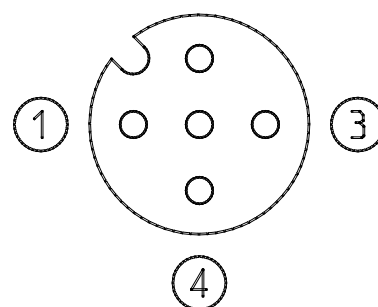

## - Cavo adattatore M8 3 poli maschio - M12 4 poli femmina

Codice prodotto: CS-AG03HB-C250

Data di creazione del data sheet: 15/05/26 11.18

Verifica il documento più aggiornato online [clicca qui](#)

### ■ SCHEDA TECNICA

<b>Mod.</b>	CS-AG03HB-C250
<b>Descrizione</b>	Cavo 3 poli 24 AWG, alta flessibilità
<b>Tensione max</b>	50V AC /60V DC
<b>Corrente max</b>	3A
<b>N° fili collegati</b>	3
<b>Conessioni</b>	M8 3 poli mas. -M12 4 poli fem.
<b>Guaina esterna</b>	Pur. nero

## - Cavo adattatore M8 3 poli maschio - M12 4 poli femmina

Codice prodotto: CS-AG03HB-C250

1 ) BROWN 1  
3 ) BLUE 3  
4 ) BLACK 4

### DIMENSIONI

Cavo "L" (mt)	2.5
---------------	-----