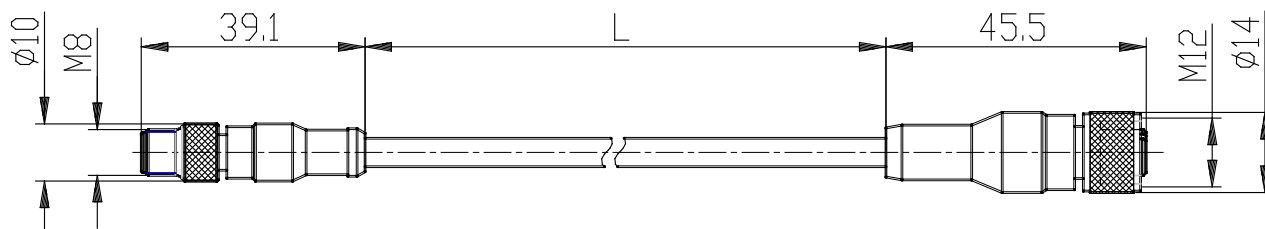

## - Cavo adattatore M8 3 poli maschio - M12 4 poli femmina

Codice prodotto: CS-AG03HB-C250

Data di creazione del data sheet: 15/05/26 11.18

Verifica il documento più aggiornato online [clicca qui](#)

### ■ SCHEDA TECNICA

<b>Mod.</b>	CS-AG03HB-C250
<b>Descrizione</b>	Cavo 3 poli 24 AWG, alta flessibilità
<b>Tensione max</b>	50V AC /60V DC
<b>Corrente max</b>	3A
<b>N° fili collegati</b>	3
<b>Conessioni</b>	M8 3 poli mas. -M12 4 poli fem.
<b>Guaina esterna</b>	Pur. nero

## - Cavo adattatore M8 3 poli maschio - M12 4 poli femmina

Codice prodotto: CS-AG03HB-C250

1 ) BROWN 1  
3 ) BLUE 3  
4 ) BLACK 4

### DIMENSIONI

Cavo "L" (mt)	2.5
---------------	-----