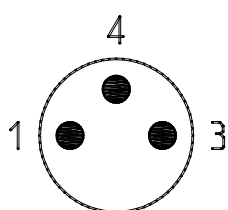

## - Cavo adattatore M8 3 poli maschio - M12 4 poli femmina

Codice prodotto: CS-AG03HB-C250

Data di creazione del data sheet: 15/05/26 11.18

Verifica il documento più aggiornato online [clicca qui](#)

### ■ SCHEDA TECNICA

<b>Mod.</b>	CS-AG03HB-C250
<b>Descrizione</b>	Cavo 3 poli 24 AWG, alta flessibilità
<b>Tensione max</b>	50V AC /60V DC
<b>Corrente max</b>	3A
<b>N° fili collegati</b>	3
<b>Conessioni</b>	M8 3 poli mas. -M12 4 poli fem.
<b>Guaina esterna</b>	Pur. nero

## - Cavo adattatore M8 3 poli maschio - M12 4 poli femmina

Codice prodotto: CS-AG03HB-C250

1 ) BROWN 1  
3 ) BLUE 3  
4 ) BLACK 4

### DIMENSIONI

Cavo "L" (mt)	2.5
---------------	-----