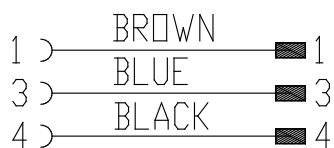

## - Cavo adattatore M8 3 poli maschio - M12 4 poli femmina

Codice prodotto: CS-AG03HB-C500

Data di creazione del data sheet: 15/05/26 08.21

Verifica il documento più aggiornato online [clicca qui](#)

### ■ SCHEDA TECNICA

<b>Mod.</b>	CS-AG03HB-C500
<b>Descrizione</b>	Cavo 3 poli 24 AWG, alta flessibilità
<b>Tensione max</b>	50V AC /60V DC 3
<b>Corrente max</b>	3A
<b>N° fili collegati</b>	3
<b>Conessioni</b>	M8 3 poli mas. -M12 4 poli fem.
<b>Guaina esterna</b>	Pur. nero

## - Cavo adattatore M8 3 poli maschio - M12 4 poli femmina

Codice prodotto: CS-AG03HB-C500

### DIMENSIONI

Cavo "L" (mt)	5.0
---------------	-----