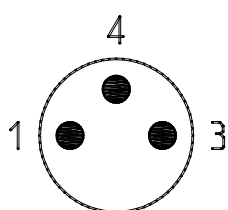

## - Cavo adattatore M8 3 poli maschio - M12 4 poli femmina

Codice prodotto: CS-AG03HB-C500

Data di creazione del data sheet: 15/05/26 08.21

Verifica il documento più aggiornato online [clicca qui](#)

### ■ SCHEDA TECNICA

<b>Mod.</b>	CS-AG03HB-C500
<b>Descrizione</b>	Cavo 3 poli 24 AWG, alta flessibilità
<b>Tensione max</b>	50V AC /60V DC 3
<b>Corrente max</b>	3A
<b>N° fili collegati</b>	3
<b>Conessioni</b>	M8 3 poli mas. -M12 4 poli fem.
<b>Guaina esterna</b>	Pur. nero

### DIMENSIONI

Cavo "L" (mt)	5.0
---------------	-----