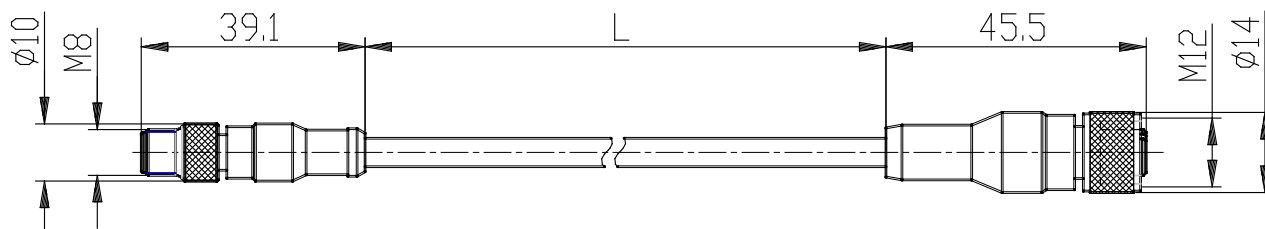

## - Cavo adattatore M8 3 poli maschio - M12 4 poli femmina

Codice prodotto: CS-AG03HB-C500

Data di creazione del data sheet: 15/05/26 08.21

Verifica il documento più aggiornato online [clicca qui](#)

### ■ SCHEDA TECNICA

<b>Mod.</b>	CS-AG03HB-C500
<b>Descrizione</b>	Cavo 3 poli 24 AWG, alta flessibilità
<b>Tensione max</b>	50V AC /60V DC 3
<b>Corrente max</b>	3A
<b>N° fili collegati</b>	3
<b>Conessioni</b>	M8 3 poli mas. -M12 4 poli fem.
<b>Guaina esterna</b>	Pur. nero

## - Cavo adattatore M8 3 poli maschio - M12 4 poli femmina

Codice prodotto: CS-AG03HB-C500

### DIMENSIONI

Cavo "L" (mt)	5.0
---------------	-----