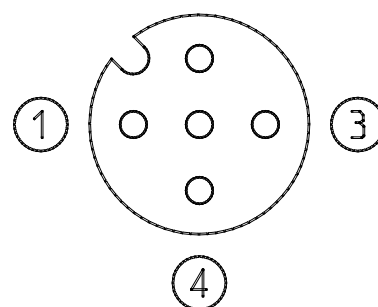

## - Cavo adattatore M8 3 poli maschio - M12 4 poli femmina

Codice prodotto: CS-AG03HB-C500

Data di creazione del data sheet: 15/05/26 08.21

Verifica il documento più aggiornato online [clicca qui](#)

### ■ SCHEDA TECNICA

<b>Mod.</b>	CS-AG03HB-C500
<b>Descrizione</b>	Cavo 3 poli 24 AWG, alta flessibilità
<b>Tensione max</b>	50V AC /60V DC 3
<b>Corrente max</b>	3A
<b>N° fili collegati</b>	3
<b>Conessioni</b>	M8 3 poli mas. -M12 4 poli fem.
<b>Guaina esterna</b>	Pur. nero

## - Cavo adattatore M8 3 poli maschio - M12 4 poli femmina

Codice prodotto: CS-AG03HB-C500

### DIMENSIONI

Cavo "L" (mt)	5.0
---------------	-----