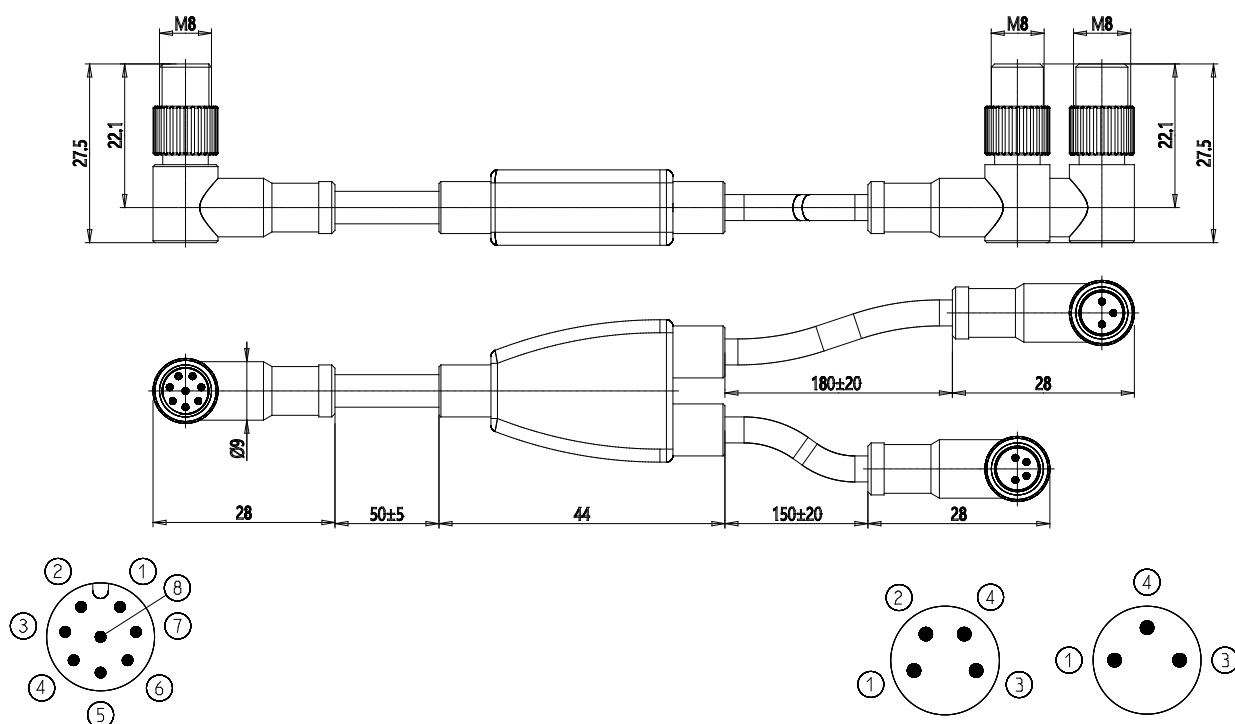

Cavo di collegamento per ABB - Pinze collaborative

Codice prodotto: CS-DY08MC-E020A

Data di creazione del data sheet: 15/05/26 08.25

Verifica il documento più aggiornato online [clicca qui](#)

SCHEDA TECNICA

Mod.	CS-DY08MC-E020A
------	-----------------

Cavo di collegamento per ABB - Pinze collaborative

Codice prodotto: CS-DY08MC-E020A

DIMENSIONI

Mod.	CS-DY08MC-E020A
------	-----------------