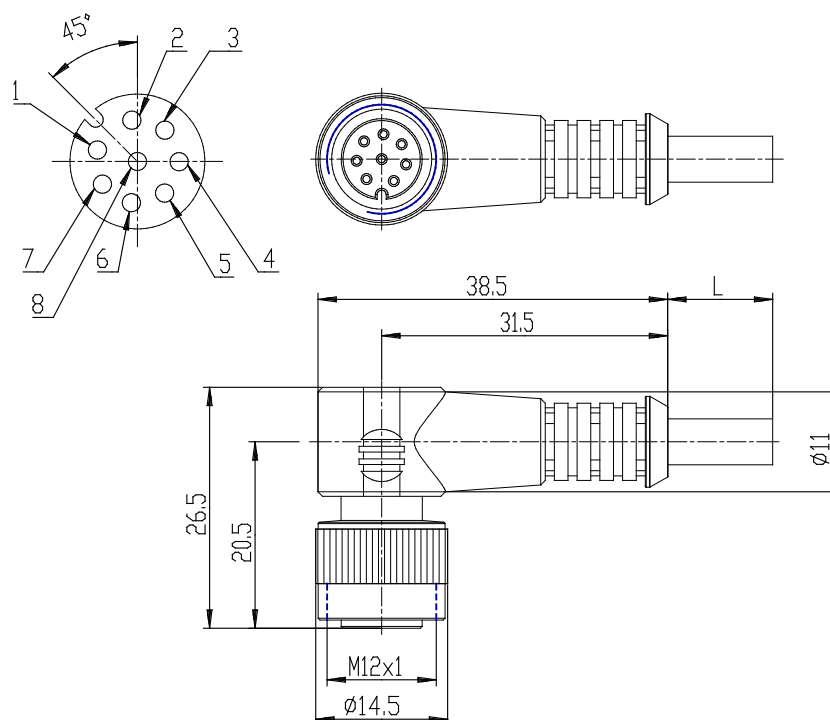

## Cavo con connettore M12 8 poli femmina 90° - Mod. CS-LR08HB

Codice prodotto: CS-LR08HB-C200

Data di creazione del data sheet: 15/05/26 12.28

Verifica il documento più aggiornato online [clicca qui](#)

### SCHEDA TECNICA

Mod.	CS-LR08HB-C200
LUNGHEZZA CAVO (m)	2

## Cavo con connettore M12 8 poli femmina 90° - Mod. CS-LR08HB

Codice prodotto: CS-LR08HB-C200

### DIMENSIONI

Mod.	CS-LR08HB-C200
LUNGHEZZA CAVO (m)	2