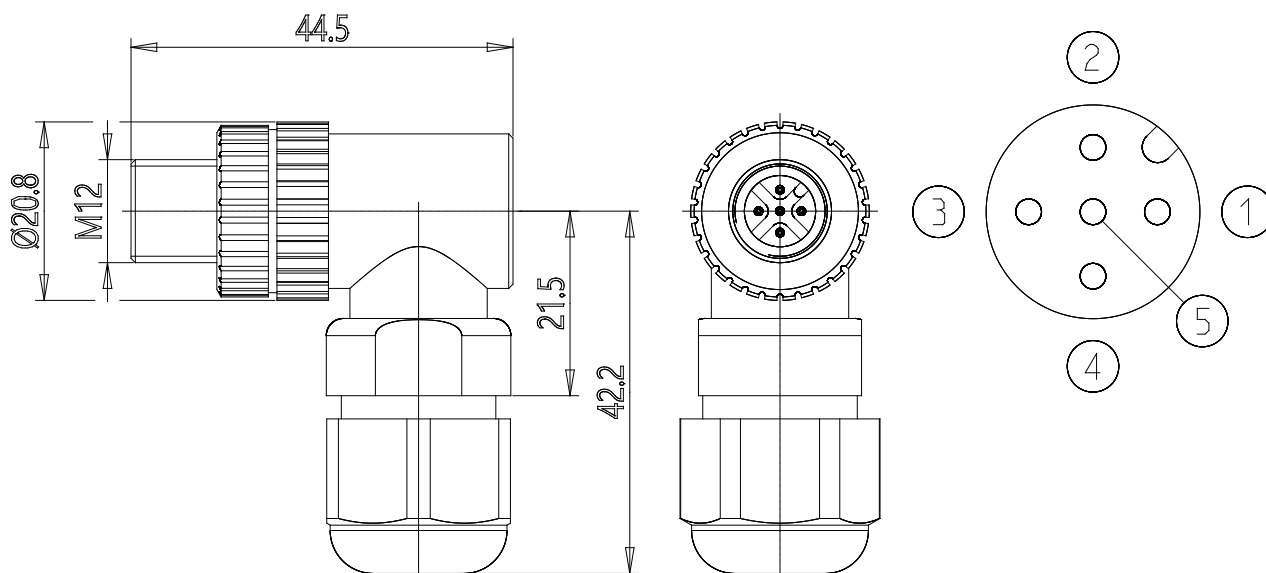

Connettore M12 maschio angolare 90° - Mod. CS-LS05HC

Codice prodotto: CS-LS05HC

Data di creazione del data sheet: 15/05/26 08.21

Verifica il documento più aggiornato online [clicca qui](#)

■ SCHEDA TECNICA

Mod.	CS-LS05HC
Tipo connettore	A cablare
Descrizione	90°
Connessione	M12 A 5 Pin maschio

Connettore M12 maschio angolare 90° - Mod. CS-LS05HC

Codice prodotto: CS-LS05HC

DIMENSIONI

Mod.	CS-LS05HC
Tipo connettore	A cablare
Descrizione	90°
Connessione	M12 A 5 Pin maschio