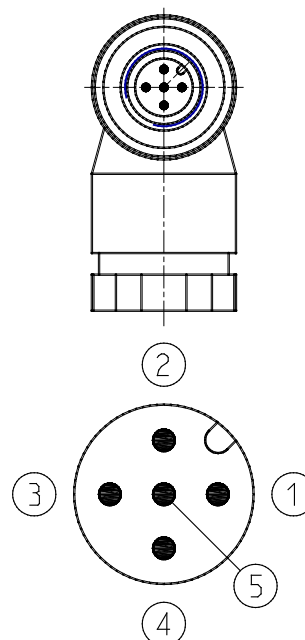

- Connettore DUO M12 5 poli maschio angolare

Codice prodotto: CS-MS05HC

Data di creazione del data sheet: 15/05/26 14.08

Verifica il documento più aggiornato online [clicca qui](#)

■ SCHEDA TECNICA

Mod.	CS-MS05HC
Descrizione	A cablare
Tipo connettore	90°
Connessione	M12 B 5 Pin Maschio
Protocollo	Profibus

- Connettore DUO M12 5 poli maschio angolare

Codice prodotto: CS-MS05HC

DIMENSIONI

Mod.	CS-MS05HC
Descrizione	A cablare
Tipo connettore	90°
Connessione	M12 B 5 Pin Maschio
Protocollo	Profibus