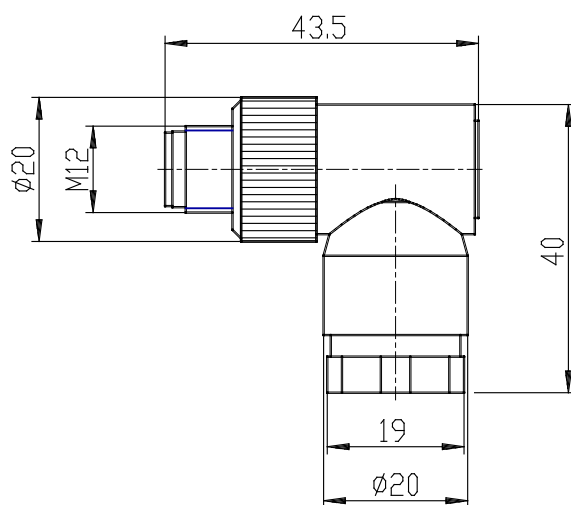

- Connettore DUO M12 5 poli maschio angolare

Codice prodotto: CS-MS05HC

Data di creazione del data sheet: 15/05/26 14.08

Verifica il documento più aggiornato online [clicca qui](#)

■ SCHEDA TECNICA

Mod.	CS-MS05HC
Descrizione	A cablare
Tipo connettore	90°
Connessione	M12 B 5 Pin Maschio
Protocollo	Profibus

- Connettore DUO M12 5 poli maschio angolare

Codice prodotto: CS-MS05HC

DIMENSIONI

Mod.	CS-MS05HC
Descrizione	A cablare
Tipo connettore	90°
Connessione	M12 B 5 Pin Maschio
Protocollo	Profibus