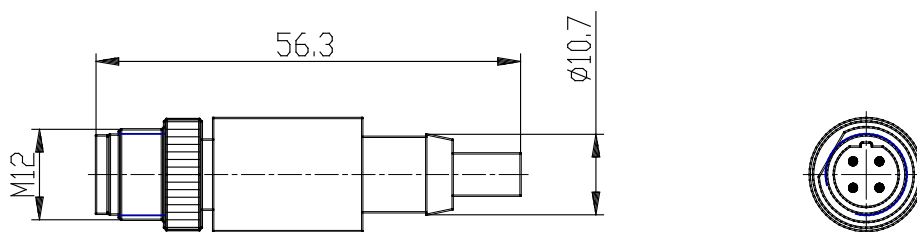

- Resistenza di terminazione sottorete

Codice prodotto: CS-SU04H0

Data di creazione del data sheet: 15/05/26 08.21

Verifica il documento più aggiornato online [clicca qui](#)

■ SCHEDA TECNICA

Mod.	CS-SU04H0
Descrizione	resistenza di terminazione costampata
Tipo connettore	Dritto
Connessione	M12 D 4 poli maschio
Fieldbus	Sottorete

- Resistenza di terminazione sottorete

Codice prodotto: CS-SU04H0

CS-LP05H0

CS-MQ05H0

DIMENSIONI

Mod.	CS-SU04H0
Descrizione	resistenza di terminazione costampata
Tipo connettore	Dritto
Connessione	M12 D 4 poli maschio
Fieldbus	Sottorete