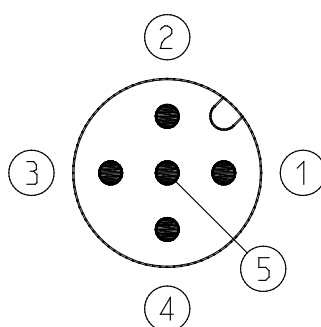

- Resistenza di terminazione sottorete

Codice prodotto: CS-SU04H0

Data di creazione del data sheet: 15/05/26 08.21

Verifica il documento più aggiornato online [clicca qui](#)

■ SCHEDA TECNICA

Mod.	CS-SU04H0
Descrizione	resistenza di terminazione costampata
Tipo connettore	Dritto
Connessione	M12 D 4 poli maschio
Fieldbus	Sottorete

- Resistenza di terminazione sottorete

Codice prodotto: CS-SU04H0

CS-LP05H0

CS-MQ05H0

DIMENSIONI

Mod.	CS-SU04H0
Descrizione	resistenza di terminazione costampata
Tipo connettore	Dritto
Connessione	M12 D 4 poli maschio
Fieldbus	Sottorete