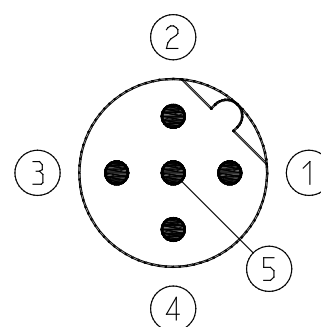

- Resistenza di terminazione sottorete

Codice prodotto: CS-SU04H0

Data di creazione del data sheet: 15/05/26 08.21

Verifica il documento più aggiornato online [clicca qui](#)

■ SCHEDA TECNICA

Mod.	CS-SU04H0
Descrizione	resistenza di terminazione costampata
Tipo connettore	Dritto
Connessione	M12 D 4 poli maschio
Fieldbus	Sottorete

- Resistenza di terminazione sottorete

Codice prodotto: CS-SU04H0

CS-LP05H0

CS-MQ05H0

DIMENSIONI

Mod.	CS-SU04H0
Descrizione	resistenza di terminazione costampata
Tipo connettore	Dritto
Connessione	M12 D 4 poli maschio
Fieldbus	Sottorete