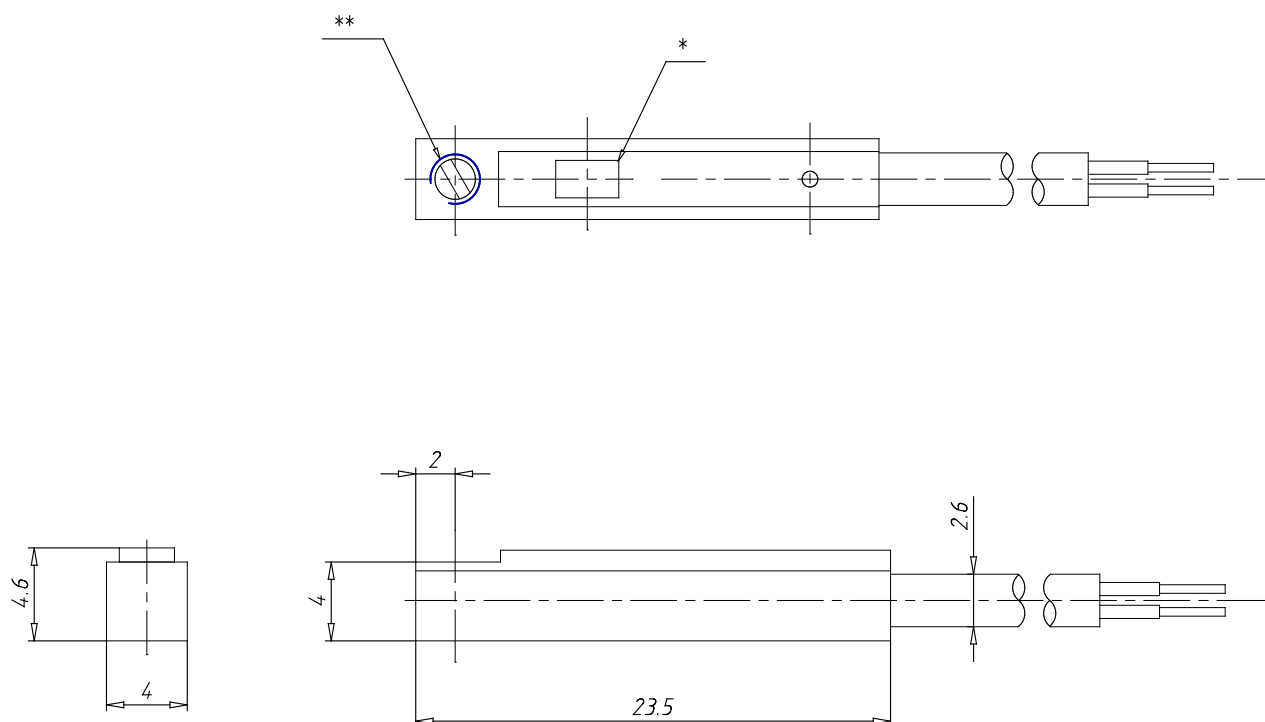

## Sensori magnetici di prossimità - Serie CSB-CSC-CSD

Codice prodotto: CSB-D-220

Data di creazione del data sheet: 15/05/26 14.24

Verifica il documento più aggiornato online [clicca qui](#)

### **SCHEDA TECNICA**

Mod.	CSB-D-220
------	-----------

## Sensori magnetici di prossimità - Serie CSB-CSC-CSD

Codice prodotto: CSB-D-220

### **DIMENSIONI**

<b>Mod.</b>	CSB-D-220
-------------	-----------