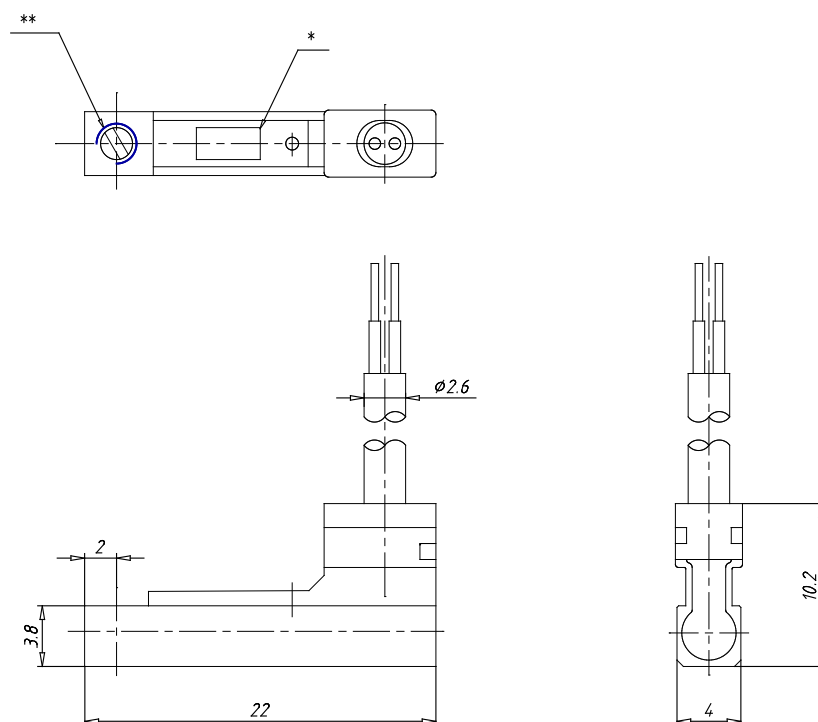

Sensori magnetici di prossimità - Serie CSB-CSC-CSD

Codice prodotto: CSB-H-220

Data di creazione del data sheet: 15/05/26 14.24

Verifica il documento più aggiornato online [clicca qui](#)

SCHEDA TECNICA

Mod.	CSB-H-220
------	-----------

Sensori magnetici di prossimità - Serie CSB-CSC-CSD

Codice prodotto: CSB-H-220

DIMENSIONI

Mod.	CSB-H-220
------	-----------