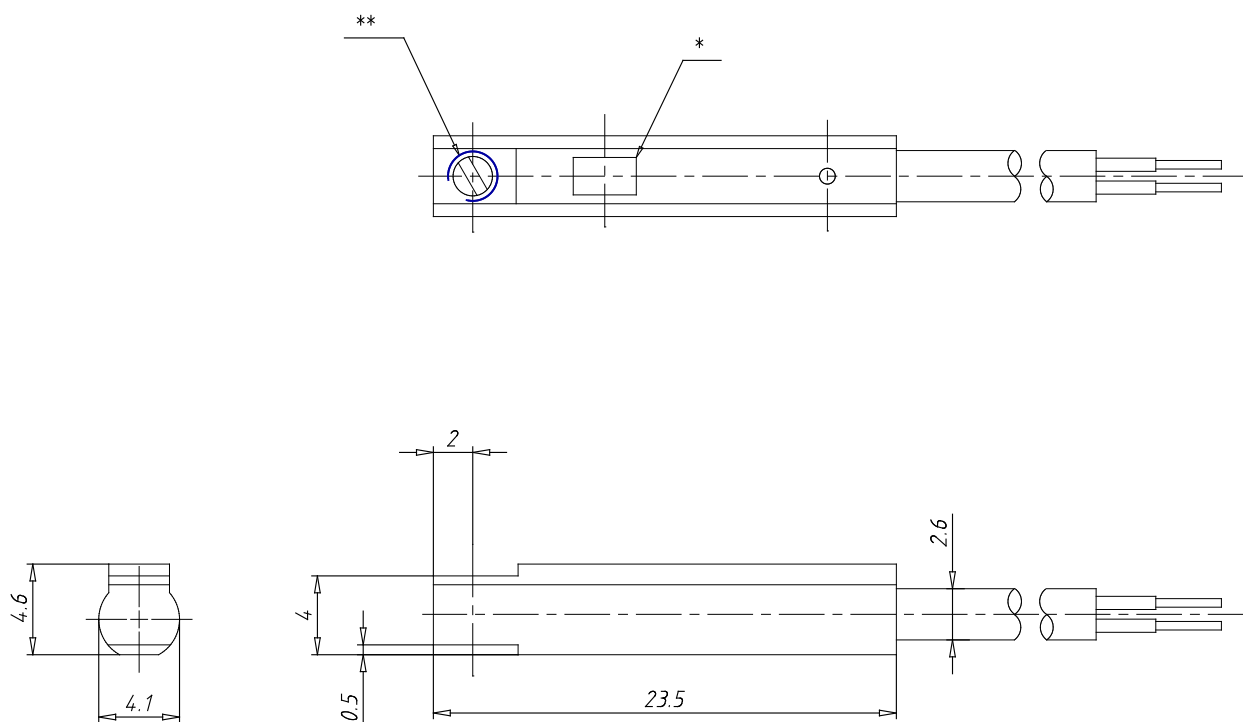

## Sensori magnetici di prossimità - Serie CSB-CSC-CSD

Codice prodotto: CSC-D-220

Data di creazione del data sheet: 15/05/26 14.24

Verifica il documento più aggiornato online [clicca qui](#)

### **SCHEDA TECNICA**

Mod.	CSC-D-220
------	-----------

## Sensori magnetici di prossimità - Serie CSB-CSC-CSD

Codice prodotto: CSC-D-220

### DIMENSIONI

Mod.	CSC-D-220
------	-----------