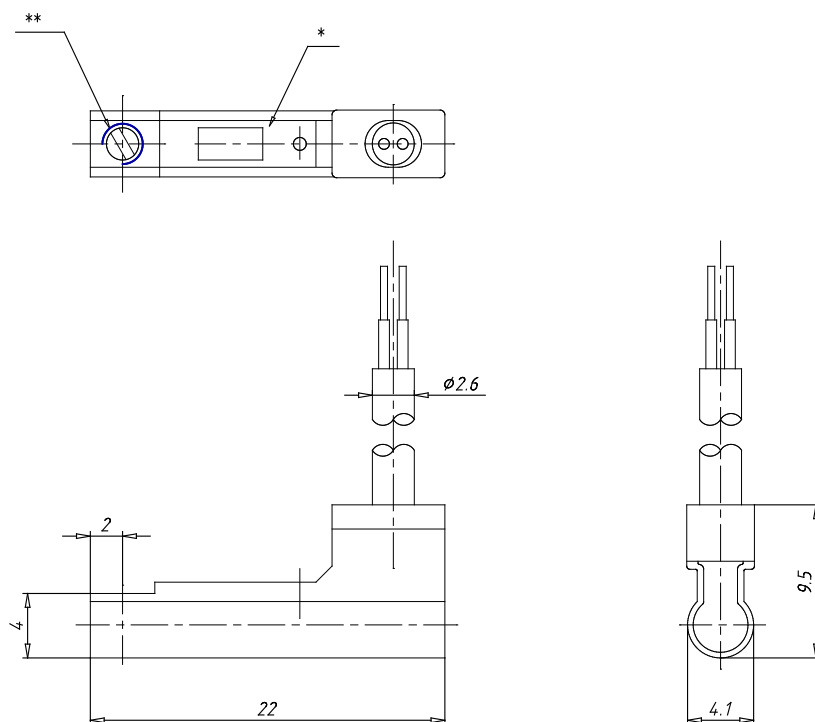

## Sensori magnetici di prossimità - Serie CSB-CSC-CSD

Codice prodotto: CSC-H-220

Data di creazione del data sheet: 15/05/26 14.24

Verifica il documento più aggiornato online [clicca qui](#)

### **SCHEDA TECNICA**

Mod.	CSC-H-220
------	-----------

## Sensori magnetici di prossimità - Serie CSB-CSC-CSD

Codice prodotto: CSC-H-220

### DIMENSIONI

Mod.	CSC-H-220
------	-----------