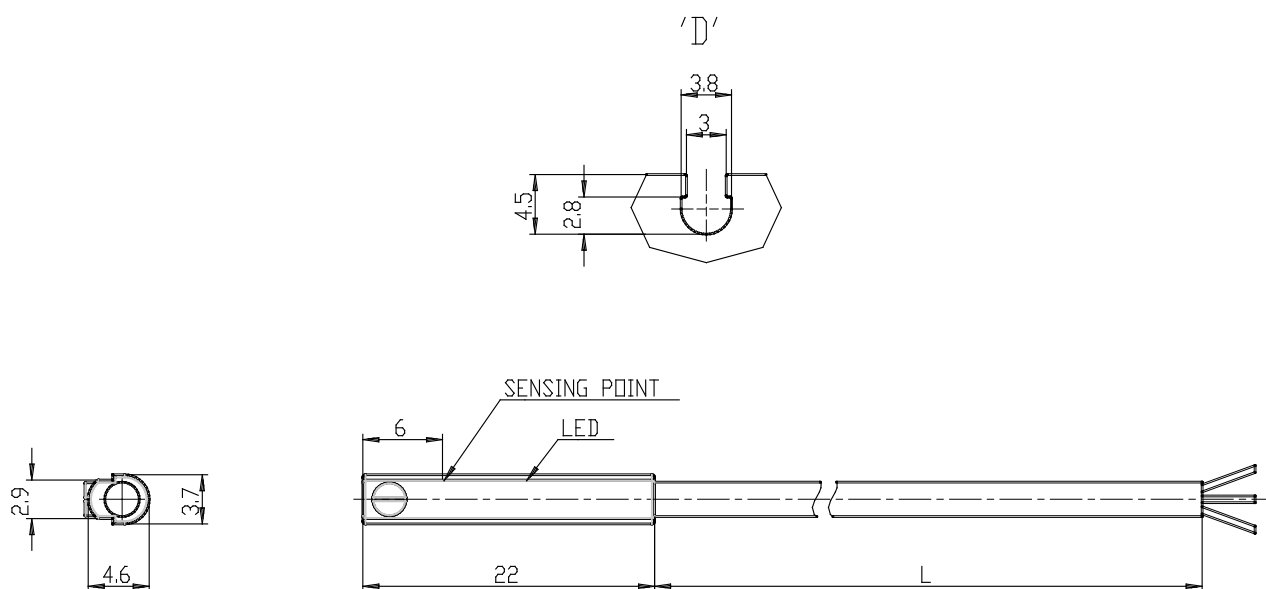

## Sensori magnetici di prossimità - Serie CSB-CSC-CSD

Codice prodotto: CSD-D-334-5

Data di creazione del data sheet: 13/05/26 14.59

Verifica il documento più aggiornato online [clicca qui](#)

### **SCHEDA TECNICA**

Mod.	CSD-D-334-5
------	-------------

## Sensori magnetici di prossimità - Serie CSB-CSC-CSD

Codice prodotto: CSD-D-334-5

### DIMENSIONI

Mod.	CSD-D-334-5
------	-------------