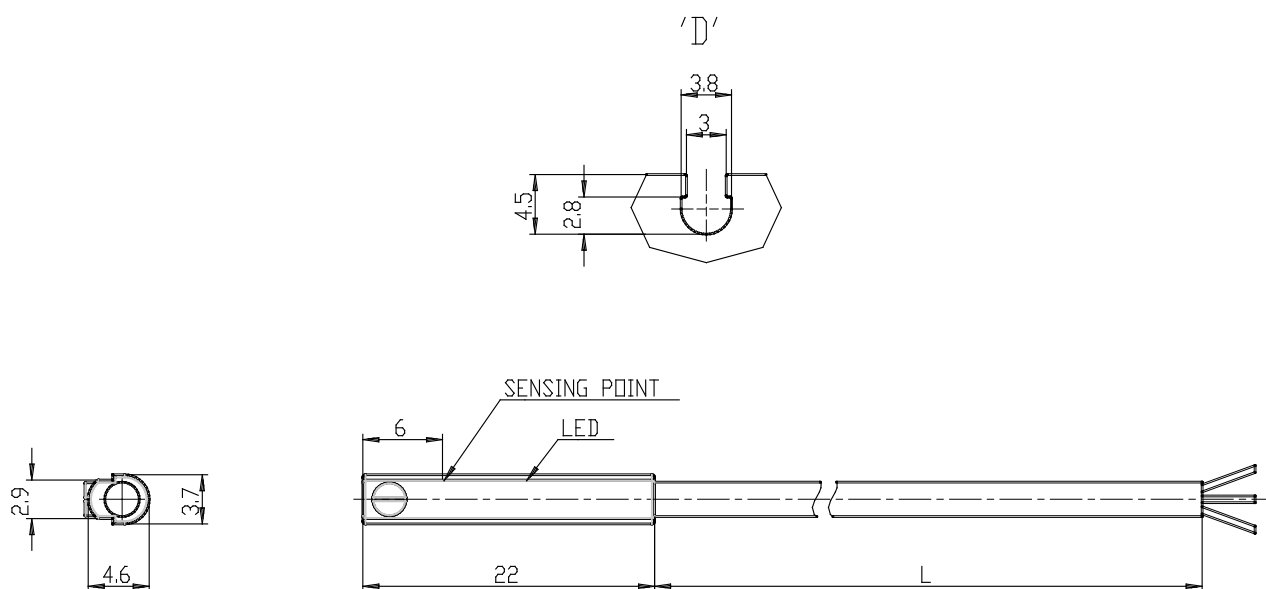

Sensori magnetici di prossimità - Serie CSB-CSC-CSD

Codice prodotto: CSD-D-334

Data di creazione del data sheet: 13/05/26 15.24

Verifica il documento più aggiornato online [clicca qui](#)

SCHEDA TECNICA

Mod.	CSD-D-334
------	-----------

Sensori magnetici di prossimità - Serie CSB-CSC-CSD

Codice prodotto: CSD-D-334

DIMENSIONI

Mod.	CSD-D-334
------	-----------