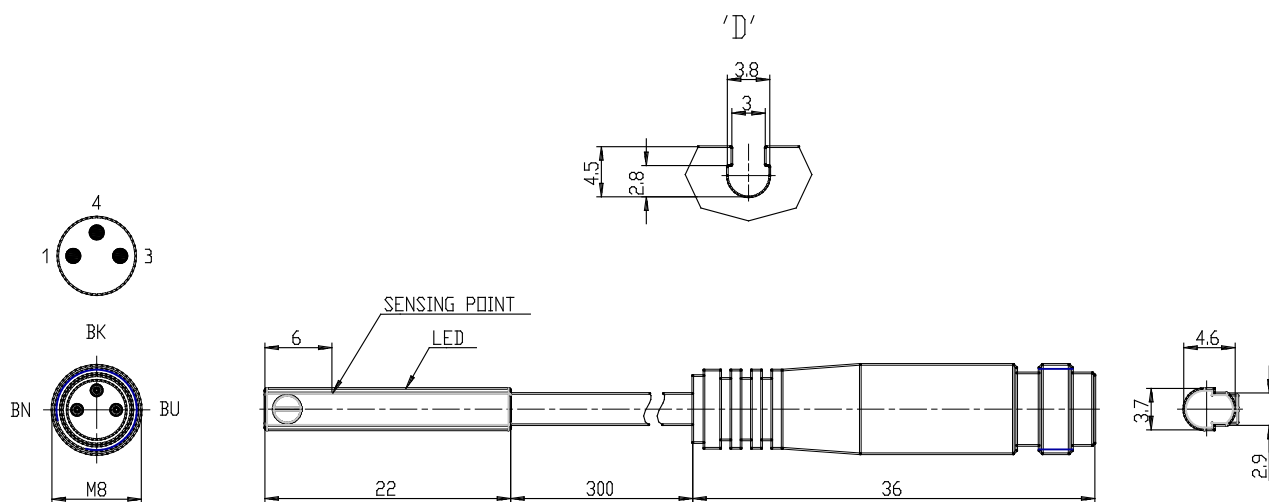

## Sensori magnetici di prossimità - Serie CSB-CSC-CSD

Codice prodotto: CSD-D-364

Data di creazione del data sheet: 13/05/26 15.30

Verifica il documento più aggiornato online [clicca qui](#)

### **SCHEDA TECNICA**

Mod.	CSD-D-364
------	-----------

## Sensori magnetici di prossimità - Serie CSB-CSC-CSD

Codice prodotto: CSD-D-364

### DIMENSIONI

Mod.	CSD-D-364
------	-----------