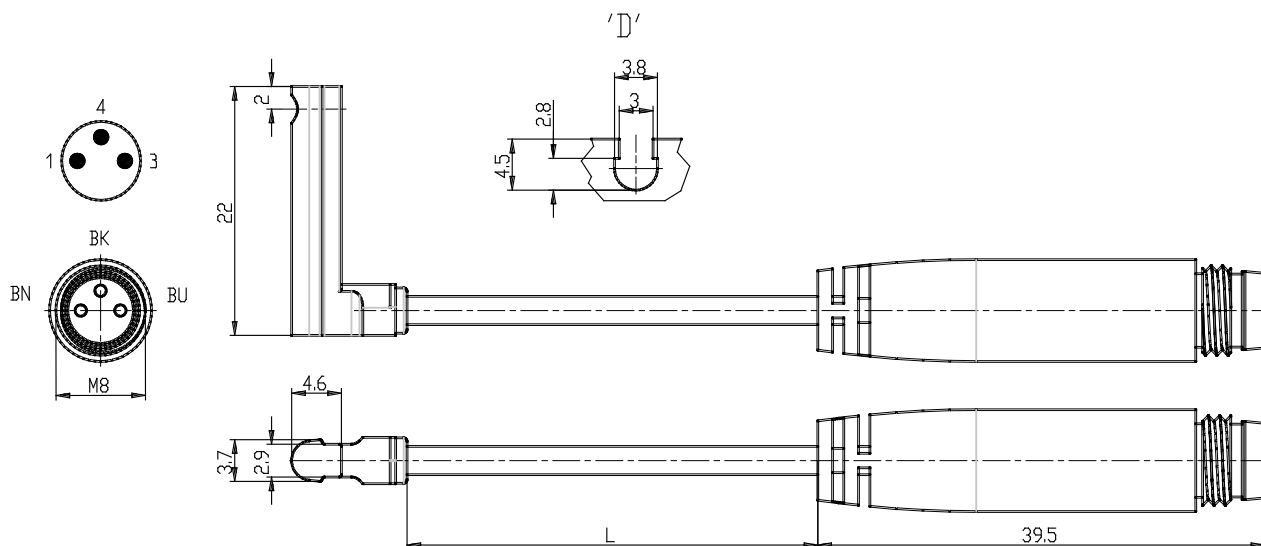

Sensori magnetici di prossimità - Serie CSB-CSC-CSD

Codice prodotto: CSD-H-364

Data di creazione del data sheet: 26/09/25 13.03

Verifica il documento più aggiornato online [clicca qui](#)

SCHEDA TECNICA

Mod.	CSD-H-364
------	-----------

Sensori magnetici di prossimità - Serie CSB-CSC-CSD

Codice prodotto: CSD-H-364

DIMENSIONI

Mod.	CSD-H-364
------	-----------